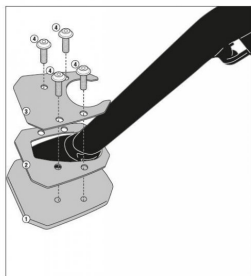

**KAPPA ES7704K POSZERZENIE STOPKI KTM 1190 ADVENTURE / R (13-15), 1050 ADVENTURE (2015), 1290 SUPER ADVENTURE (2015)**

ES7704 - ES7704K  
KTM 1190 ADVENTURE - 1190 ADVENTURE R (2013-2014) / 1050 ADVENTURE (2015)

**Cena :****179,00 zł**Nr katalogowy : **ES7704K**Producent : **Kappa**Stan magazynowy : **bardzo wysoki**

Średnia ocena :

KAPPA POSZERZENIE STOPKI BOCZNEJ KTM 1190 ADVENTURE / R (14-16), 1050 ADVENTURE (2015), 1290 SUPER ADVENTURE (2015)

**Dostępne opcje KAPPA ES7704K POSZERZENIE STOPKI KTM 1190 ADVENTURE / R (13-15), 1050 ADVENTURE (2015), 1290 SUPER ADVENTURE (2015)**

» **Wybierz opcje z listy:** KAPPA POSZERZENIE STOPKI BOCZNEJ KTM 1190 ADVENTURE / R (13-15), 1050 ADVENTURE (2015), 1290 SUPER ADVENTURE (2015) - niedostępny.