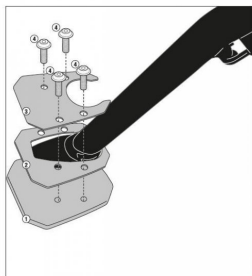

KAPPA ES7704K POSZERZENIE STOPKI KTM 1190 ADVENTURE / R (13-15), 1050 ADVENTURE (2015), 1290 SUPER ADVENTURE (2015)

ES7704 - ES7704K
KTM 1190 ADVENTURE - 1190 ADVENTURE R (2013-2014) / 1050 ADVENTURE (2015)

Cena :

179,00 zł

Nr katalogowy : **ES7704K**

Producent : **Kappa**

Stan magazynowy : **bardzo wysoki**

Średnia ocena :

KAPPA POSZERZENIE STOPKI BOCZNEJ KTM 1190 ADVENTURE / R (14-16), 1050 ADVENTURE (2015), 1290 SUPER ADVENTURE (2015)

Dostępne opcje KAPPA ES7704K POSZERZENIE STOPKI KTM 1190 ADVENTURE / R (13-15), 1050 ADVENTURE (2015), 1290 SUPER ADVENTURE (2015)

» **Wybierz opcje z listy:** KAPPA POSZERZENIE STOPKI BOCZNEJ KTM 1190 ADVENTURE / R (13-15), 1050 ADVENTURE (2015), 1290 SUPER ADVENTURE (2015) - niedostępny.