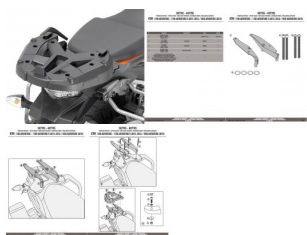

KAPPA KR7705 STELAŻ centralny KTM 1190 ADVENTURE / R (13-14), 1050 ADVENTURE (2015) (BEZ PŁYTY)

Cena :

204,00 zł

Nr katalogowy : **KR7705**

Producent : **Kappa**

Stan magazynowy : **bardzo wysoki**

Średnia ocena :

KAPPA STELAŻ KUFRA CENTRALNEGO KTM 1190 ADVENTURE / R (13-14), 1050 ADVENTURE (2015) (BEZ PŁYTY). Stelaż kufra centralnego. Możliwość skorzystania z systemu MONOKEY (płyty KM5 or KM7) lub MONOLOCK (płyty KM5M or KM6M). Płyty nie wchodzą w skład zestawu.

Dostępne opcje KAPPA KR7705 STELAŻ centralny KTM 1190 ADVENTURE / R (13-14), 1050 ADVENTURE (2015) (BEZ PŁYTY)

» **Wybierz opcje z listy:** KAPPA STELAŻ KUFRA CENTRALNEGO KTM 1190 ADVENTURE / R (13-15), 1050 ADVENTURE (15), 1290 Super Adventure (15) (BEZ PŁYTY) - dostępny.