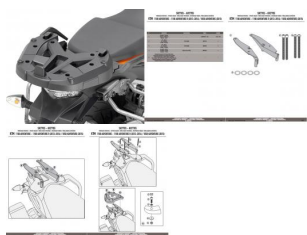

KAPPA KR7705 STELAŻ centralny KTM 1190 ADVENTURE / R (13-14), 1050 ADVENTURE (2015) (BEZ PŁYTY)

Cena :

194,00 zł

Nr katalogowy : **KR7705**

Producent : **Kappa**

Stan magazynowy : **bardzo wysoki**

Średnia ocena :

KAPPA STELAŻ KUFRA CENTRALNEGO KTM 1190 ADVENTURE / R (13-14), 1050 ADVENTURE (2015) (BEZ PŁYTY). Stelaż kufra centralnego. Możliwość skorzystania z systemu MONOKEY (płyty KM5 or KM7) lub MONOLOCK (płyty KM5M or KM6M). Płyty nie wchodzą w skład zestawu.

Dostępne opcje KAPPA KR7705 STELAŻ centralny KTM 1190 ADVENTURE / R (13-14), 1050 ADVENTURE (2015) (BEZ PŁYTY)

» **Wybierz opcje z listy:** KAPPA STELAŻ KUFRA CENTRALNEGO KTM 1190 ADVENTURE / R (13-15), 1050 ADVENTURE (15), 1290 Super Adventure (15) (BEZ PŁYTY) - dostępny.