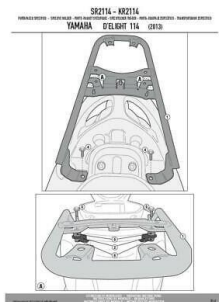

Kappa KR2114 adapter centralny do D'elight 114

Cena :

269,00 zł

Nr katalogowy : **KR2114**

Producent : **Kappa**

Stan magazynowy : **bardzo wysoki**

Średnia ocena :

Stelaż KR2114 do zamocowania kufra centralnego do Yamaha D'elight 114 (13 > 16) w systemie Monolock

Stelaż pasuje do motocykla:

- Yamaha D'elight 114 (13 > 16)
- MBK Flipper 114 (13 > 14)

Do zastosowania wraz z płytą znajdującą się w kufrze Monolock.
Płyta nie wchodzi w skład stelaża.

Stosowany zamiennie z Givi SR2114

Wyjaśnienie systemu mocowań:

System **MONOLOCK** - stosuje się do mniejszych motocykli/skuterów, przystosowany pod mniejsze obciążenie.

System **MONOKEY** - stosuje się do większych motocykli, przystosowany do większych obciążeń.

Givi jest włoskim producentem akcesoriów motocyklowych o globalnym zasięgu. Innowacyjność, najwyższa jakość oraz doświadczenie poparte ilością produktów na rynku sprawia iż GIVI należy do jednego z najbardziej znaczących producentów. GIVI ma za sobą 30 lat doświadczenia oraz badań w produkcji kufrow. System łączenia kufrow z płytą montażową jest nowatorski gdyż zarówno otwieranie jak i demontaż odbywa się przy użyciu jednego klucza. Produkt został wytworzony przy użyciu najlepszej jakości tworzyw, które przez swoją trwałość, odporność na temperaturę i niezawodność będą służyć przez długi czas.

Dostępne opcje Kappa KR2114 adapter centralny do D'elight 114

» **Wybierz opcje z listy:** [KAPPA STELAŻ KUFRA CENTRALNEGO YAMAHA D'ELIGHT 114 (13-15), MBK FLIPPER 114 (13-14) (BEZ PŁYTY)](#) - niedostępny.