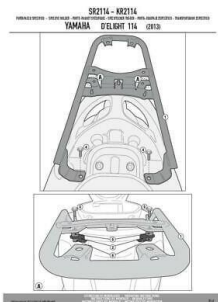

Kappa KR2114 adapter centralny do D'elight 114

Cena :

269,00 zł

Nr katalogowy : **KR2114**

Producent : **Kappa**

Stan magazynowy : **bardzo wysoki**

Średnia ocena :

Stelaż KR2114 do zamocowania kufra centralnego do Yamaha D'elight 114 (13 > 16) w systemie Monolock

Stelaż pasuje do motocykla:

- Yamaha D'elight 114 (13 > 16)
- MBK Flipper 114 (13 > 14)

Do zastosowania wraz z płytą znajdującą się w kufrze Monolock.
Płyta nie wchodzi w skład stelaża.

Stosowany zamiennie z Givi SR2114