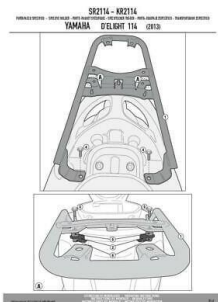

Kappa KR2114 adapter centralny do D'elight 114

Cena :

269,00 zł

Nr katalogowy : **KR2114**

Producent : **Kappa**

Stan magazynowy : **bardzo wysoki**

Średnia ocena :

Stelaż KR2114 do zamocowania kufra centralnego do Yamaha D'elight 114 (13 > 16) w systemie Monolock

Stelaż pasuje do motocykla:

- Yamaha D'elight 114 (13 > 16)
- MBK Flipper 114 (13 > 14)

Do zastosowania wraz z płytą znajdującą się w kufrze Monolock.
Płyta nie wchodzi w skład stelaża.

Stosowany zamiennie z Givi SR2114

Wyjaśnienie systemu mocowań:

System **MONOLOCK** - stosuje się do mniejszych motocykli/skuterów, przystosowany pod mniejsze obciążenie.

System **MONOKEY** - stosuje się do większych motocykli, przystosowany do większych obciążeń.

Givi jest włoskim producentem akcesoriów motocyklowych o globalnym zasięgu. Innowacyjność, najwyższa jakość oraz doświadczenie poparte ilością produktów na rynku sprawia iż GIVI należy do jednego z najbardziej znaczących producentów. GIVI ma za sobą 30 lat doświadczenia oraz badań w produkcji kufrow. System łączenia kufrow z płytą montażową jest nowatorski gdyż zarówno otwieranie jak i demontaż odbywa się przy użyciu jednego klucza. Produkt został wytworzony przy użyciu najlepszej jakości tworzyw, które przez swoją trwałość, odporność na temperaturę i niezawodność będą służyć przez długi czas.

Dostępne opcje Kappa KR2114 adapter centralny do D'elight 114

» **Wybierz opcje z listy:** [KAPPA STELAŻ KUFRA CENTRALNEGO YAMAHA D'ELIGHT 114 (13-15), MBK FLIPPER 114 (13-14) (BEZ PŁYTY)](#) - niedostępny.