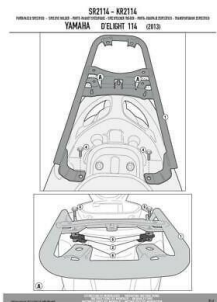

Kappa KR2114 adapter centralny do D'elight 114

Cena :

269,00 zł

Nr katalogowy : **KR2114**

Producent : **Kappa**

Stan magazynowy : **bardzo wysoki**

Średnia ocena :

Stelaż KR2114 do zamocowania kufra centralnego do Yamaha D'elight 114 (13 > 16) w systemie Monolock

Stelaż pasuje do motocykla:

- Yamaha D'elight 114 (13 > 16)
- MBK Flipper 114 (13 > 14)

Do zastosowania wraz z płytą znajdującą się w kufrze Monolock.
Płyta nie wchodzi w skład stelaża.

Stosowany zamiennie z Givi SR2114

Wyjaśnienie systemu mocowań:

System **MONOLOCK** - stosuje się do mniejszych motocykli/skuterów, przystosowany pod mniejsze obciążenie.

System **MONOKEY** - stosuje się do większych motocykli, przystosowany do większych obciążeń.

Givi jest włoskim producentem akcesoriów motocyklowych o globalnym zasięgu. Innowacyjność, najwyższa jakość oraz doświadczenie poparte ilością produktów na rynku sprawia iż GIVI należy do jednego z najbardziej znaczących producentów. GIVI ma za sobą 30 lat doświadczenia oraz badań w produkcji kufrow. System łączenia kufrow z płytą montażową jest nowatorski gdyż zarówno otwieranie jak i demontaż odbywa się przy użyciu jednego klucza. Produkt został wytworzony przy użyciu najlepszej jakości tworzyw, które przez swoją trwałość, odporność na temperaturę i niezawodność będą służyć przez długi czas.

Dostępne opcje Kappa KR2114 adapter centralny do D'elight 114

» **Wybierz opcje z listy:** [KAPPA STELAŻ KUFRA CENTRALNEGO YAMAHA D'ELIGHT 114 (13-15), MBK FLIPPER 114 (13-14) (BEZ PŁYTY)](#) - niedostępny.