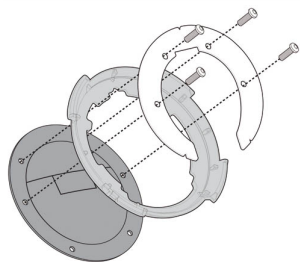

## Givi BF23 Pierścień mocujący tanklock MT-09 Tracer

**Cena :**

**99,00 zł**

Nr katalogowy : **BF23**

Producent : **Givi**

Stan magazynowy : **bardzo wysoki**

Średnia ocena :

Pierścień mocujący **Tanklock Givi BF23**, potrzebny do zamocowania tankbagów w systemie tanklock do motocykli: