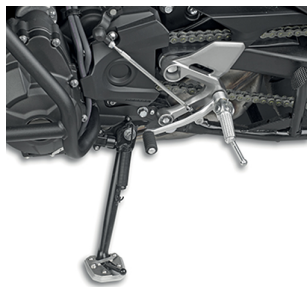

KAPPA ES2122K POSZERZENIE STOPKI YAMAHA MT-09 850 TRACER (2015)**Cena :****184,00 zł**Nr katalogowy : **ES2122K**Producent : **Kappa**Stan magazynowy : **bardzo wysoki**

Średnia ocena :

KAPPA POSZERZENIE STOPKI BOCZNEJ. Pasuje do YAMAHA MT-09 850 TRACER (2015).

Dostępne opcje KAPPA ES2122K POSZERZENIE STOPKI YAMAHA MT-09 850 TRACER (2015)

» **Wybierz opcje z listy:** [KAPPA POSZERZENIE STOPKI BOCZNEJ YAMAHA MT 09 850 TRACER \(15-16\)](#), [XSR 900 \(2016\)](#) - dostępny.