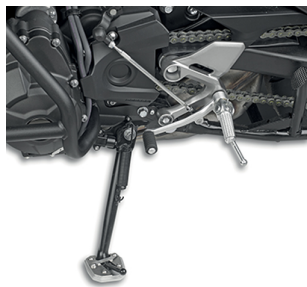

KAPPA ES2122K POSZERZENIE STOPKI YAMAHA MT-09 850 TRACER (2015)**Cena :****179,00 zł**Nr katalogowy : **ES2122K**Producent : **Kappa**Stan magazynowy : **bardzo wysoki**

Średnia ocena :

KAPPA POSZERZENIE STOPKI BOCZNEJ. Pasuje do YAMAHA MT-09 850 TRACER (2015).

Dostępne opcje KAPPA ES2122K POSZERZENIE STOPKI YAMAHA MT-09 850 TRACER (2015)

» **Wybierz opcje z listy:** [KAPPA POSZERZENIE STOPKI BOCZNEJ YAMAHA MT 09 850 TRACER \(15-16\)](#), [XSR 900 \(2016\)](#) - dostępny.