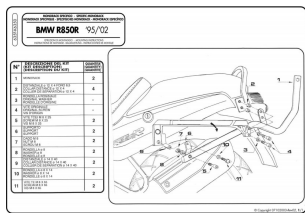

KAPPA K6350 STELAŻ KUFRA CENTRALNEGO BMW R850R (95)**Cena :****309,00 zł**Nr katalogowy : **K6350**Producent : **Kappa**Stan magazynowy : **bardzo wysoki**

Średnia ocena :

KAPPA STELAŻ KUFRA CENTRALNEGO BMW R850R (95). Płytę K553N dla systemu Monokey lub MKN dla systemu Monolock należy dokupić osobno.

Dostępne opcje KAPPA K6350 STELAŻ KUFRA CENTRALNEGO BMW R850R (95)

» **Wybierz opcje z listy:** KAPPA STELAŻ KUFRA CENTRALNEGO BMW R 850R (95-02), R 1100R (95-01) (BEZ PŁYTY) - niedostępny.

Watermark