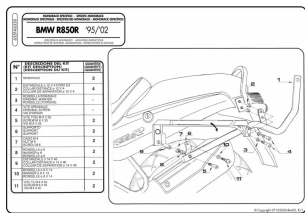

KAPPA K6350 STELAŻ KUFRA CENTRALNEGO BMW R850R (95)**Cena :****309,00 zł**Nr katalogowy : **K6350**Producent : **Kappa**Stan magazynowy : **bardzo wysoki**

Średnia ocena :

KAPPA STELAŻ KUFRA CENTRALNEGO BMW R850R (95). Płytę K553N dla systemu Monokey lub MKN dla systemu Monolock należy dokupić osobno.

Dostępne opcje KAPPA K6350 STELAŻ KUFRA CENTRALNEGO BMW R850R (95)

» **Wybierz opcje z listy:** KAPPA STELAŻ KUFRA CENTRALNEGO BMW R 850R (95-02), R 1100R (95-01) (BEZ PŁYTY) - dostępny.

Watermark