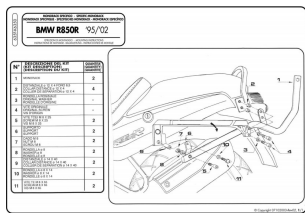

**KAPPA K6350 STELAŻ KUFRA CENTRALNEGO BMW R850R (95)****Cena :****309,00 zł**Nr katalogowy : **K6350**Producent : **Kappa**Stan magazynowy : **bardzo wysoki**

Średnia ocena :

KAPPA STELAŻ KUFRA CENTRALNEGO BMW R850R (95). Płytę K553N dla systemu Monokey lub MKN dla systemu Monolock należy dokupić osobno.

**Dostępne opcje KAPPA K6350 STELAŻ KUFRA CENTRALNEGO BMW R850R (95)**

» **Wybierz opcje z listy:** KAPPA STELAŻ KUFRA CENTRALNEGO BMW R 850R (95-02), R 1100R (95-01) ( BEZ PŁYTY ) - dostępny.

Watermark