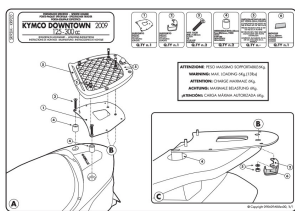

KAPPA STELAŻ centralny KYMCO DOWNTOWN 125I**Cena :****194,00 zł**Nr katalogowy : **KR920**Producent : **Kappa**Stan magazynowy : **bardzo wysoki**

Średnia ocena :

KAPPA STELAŻ KUFRA CENTRALNEGO. Pasuje do KYMCO DOWNTOWN 125I . Stelaż kufra centralnego w systemie Monolock . Należy użyć płyty sprzedawanej razem z kufrem

Dostępne opcje KAPPA STELAŻ centralny KYMCO DOWNTOWN 125I

» **Wybierz opcje z listy:** [KAPPA STELAŻ KUFRA CENTRALNEGO KYMCO DOWNTOWN 125/200/300 \(09-15\) \(BEZ PŁYTY \) - dostępny.](#)

Watermark