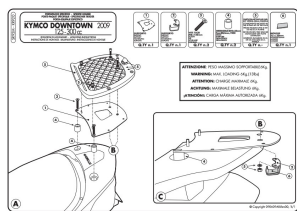

KAPPA STELAŻ centralny KYMCO DOWNTOWN 125I**Cena :****199,00 zł**Nr katalogowy : **KR920**Producent : **Kappa**Stan magazynowy : **bardzo wysoki**

Średnia ocena :

KAPPA STELAŻ KUFRA CENTRALNEGO. Pasuje do KYMCO DOWNTOWN 125I . Stelaż kufra centralnego w systemie Monolock . Należy użyć płyty sprzedawanej razem z kufrem

Dostępne opcje KAPPA STELAŻ centralny KYMCO DOWNTOWN 125I

» **Wybierz opcje z listy:** [KAPPA STELAŻ KUFRA CENTRALNEGO KYMCO DOWNTOWN 125/200/300 \(09-15\) \(BEZ PŁYTY \) - dostępny.](#)

Watermark