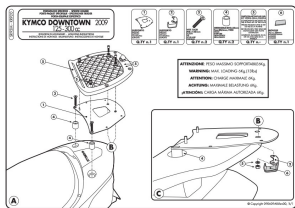

KAPPA STELAŻ centralny KYMCO DOWNTOWN 125I**Cena :****199,00 zł**Nr katalogowy : **KR920**Producent : **Kappa**Stan magazynowy : **bardzo wysoki**

Średnia ocena :

KAPPA STELAŻ KUFRA CENTRALNEGO. Pasuje do KYMCO DOWNTOWN 125I . Stelaż kufra centralnego w systemie Monolock . Należy użyć płyty sprzedawanej razem z kufrem

Dostępne opcje KAPPA STELAŻ centralny KYMCO DOWNTOWN 125I

» **Wybierz opcje z listy:** KAPPA STELAŻ KUFRA CENTRALNEGO KYMCO DOWNTOWN 125/200/300 (09-15) (BEZ PŁYTY) - niedostępny.

Watermark