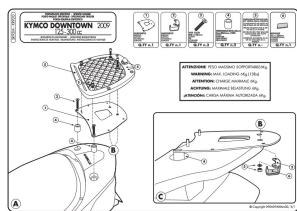

KAPPA STELAŻ centralny KYMCO DOWNTOWN 125I**Cena :****194,00 zł**Nr katalogowy : **KR920**Producent : **Kappa**Stan magazynowy : **bardzo wysoki**

Średnia ocena :

KAPPA STELAŻ KUFRA CENTRALNEGO. Pasuje do KYMCO DOWNTOWN 125I . Stelaż kufra centralnego w systemie Monolock . Należy użyć płyty sprzedawanej razem z kufrem

Dostępne opcje KAPPA STELAŻ centralny KYMCO DOWNTOWN 125I

» **Wybierz opcje z listy:** KAPPA STELAŻ KUFRA CENTRALNEGO KYMCO DOWNTOWN 125/200/300 (09-15) (BEZ PŁYTY) - niedostępny.

Watermark