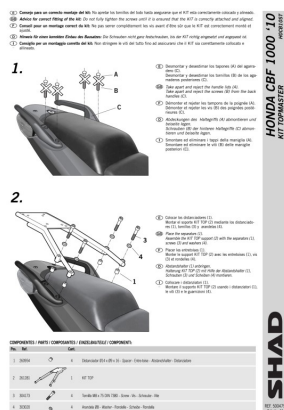

STELAŻ KUFRA TYŁ SHAD HONDA CBF 1000 - 10/13

Cena :

320,00 zł

Nr katalogowy : **SHH0CB10ST**

Producent : **Shad**

Stan magazynowy : **bardzo wysoki**

Średnia ocena :

STELAŻ KUFRA TYŁ SHAD DO HONDA CBF 1000 - 10/13. Shad stelaż kufra centralnego. Nie zawiera płyty - płyta jest sprzedawana w komplecie z kuframi.

Dostępne opcje STELAŻ KUFRA TYŁ SHAD HONDA CBF 1000 - 10/13

» **Wybierz opcje z listy:** - dostępny, STELAŻ KUFRA TYŁ SHAD DO HONDA CBF 1000 F - niedostępny.

watermark