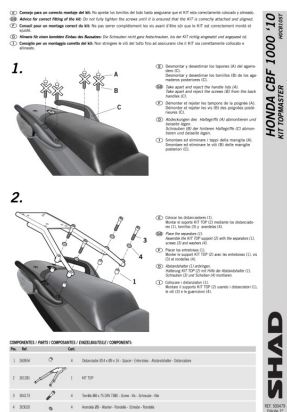

# STELAŻ KUFRA TYŁ SHAD HONDA CBF 1000 - 10/13

**Cena :**

**340,00 zł**

Nr katalogowy : **SHH0CB10ST**

Producent : **Shad**

Stan magazynowy : **bardzo wysoki**

Średnia ocena :

STELAŻ KUFRA TYŁ SHAD DO HONDA CBF 1000 - 10/13. Shad stelaż kufra centralnego. Nie zawiera płyty - płyta jest sprzedawana w komplecie z kuframi.

**Dostępne opcje STELAŻ KUFRA TYŁ SHAD HONDA CBF 1000 - 10/13**

» **Wybierz opcje z listy:** - dostępny, STELAŻ KUFRA TYŁ SHAD DO HONDA CBF 1000 F - niedostępny.

watermark