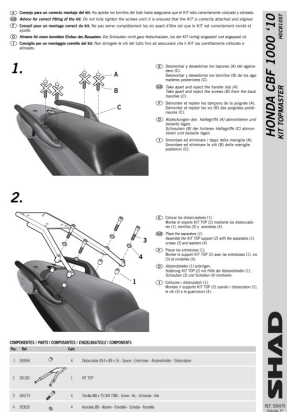

STELAŻ KUFRA TYŁ SHAD HONDA CBF 1000 - 10/13

Cena :

320,00 zł

Nr katalogowy : **SHH0CB10ST**

Producent : **Shad**

Stan magazynowy : **bardzo wysoki**

Średnia ocena :

STELAŻ KUFRA TYŁ SHAD DO HONDA CBF 1000 - 10/13. Shad stelaż kufra centralnego. Nie zawiera płyty - płyta jest sprzedawana w komplecie z kuframi.

Dostępne opcje STELAŻ KUFRA TYŁ SHAD HONDA CBF 1000 - 10/13

» **Wybierz opcje z listy:** [STELAŻ KUFRA TYŁ SHAD DO HONDA CBF 1000 F - dostępny.](#)

Watermark