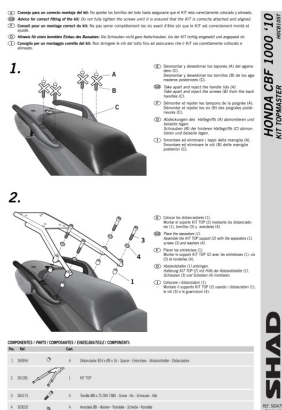

STELAŻ KUFRA TYŁ SHAD HONDA CBF 1000 - 10/13

Cena :

320,00 zł

Nr katalogowy : **SHH0CB10ST**

Producent : **Shad**

Stan magazynowy : **bardzo wysoki**

Średnia ocena :

STELAŻ KUFRA TYŁ SHAD DO HONDA CBF 1000 - 10/13. Shad stelaż kufra centralnego. Nie zawiera płyty - płyta jest sprzedawana w komplecie z kuframi.

Dostępne opcje STELAŻ KUFRA TYŁ SHAD HONDA CBF 1000 - 10/13

» **Wybierz opcje z listy:** STELAŻ KUFRA TYŁ SHAD DO HONDA CBF 1000 F - niedostępny.

watermark