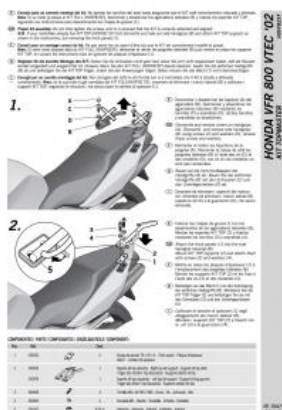

SHAD KSHH0VF82ST STELAŻ KUFRA HONDA VFR 800 - 05/13

**Cena :****460,00 zł**Nr katalogowy : **SHH0VF82ST**Producent : **Shad**Stan magazynowy : **bardzo wysoki**

Średnia ocena :

STELAŻ KUFRA TYŁ SHAD DO HONDA VFR 800 - 05/13. Shad stelaż kufra centralnego. Nie zawiera płyty - płyta jest sprzedawana w komplecie z kuframi.

Dostępne opcje SHAD KSHH0VF82ST STELAŻ KUFRA HONDA VFR 800 - 05/13» **Wybierz opcje z listy:** [STELAŻ KUFRA TYŁ SHAD DO HONDA VFR 800 - dostępny.](#)

watermark