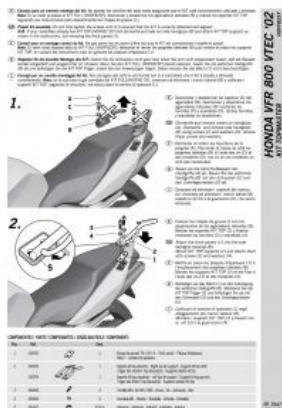

**SHAD KSHH0VF82ST STELAŻ KUFRA HONDA VFR 800 - 05/13****Cena :****460,00 zł**Nr katalogowy : **SHH0VF82ST**Producent : **Shad**Stan magazynowy : **bardzo wysoki**

Średnia ocena :

STELAŻ KUFRA TYŁ SHAD DO HONDA VFR 800 - 05/13. Shad stelaż kufra centralnego. Nie zawiera płyty - płyta jest sprzedawana w komplecie z kuframi.

**Dostępne opcje SHAD KSHH0VF82ST STELAŻ KUFRA HONDA VFR 800 - 05/13**» **Wybierz opcje z listy:** [STELAŻ KUFRA TYŁ SHAD DO HONDA VFR 800 - dostępny.](#)

Watermark