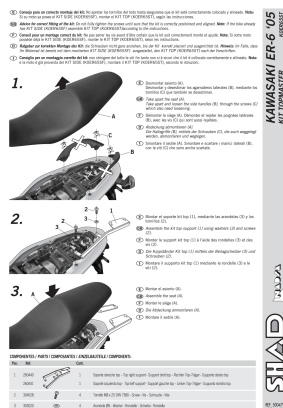

STELAŻ SHAD KSHK0ER65ST KAWASAKI ER6 N-F - 06/08

Cena :

320,00 zł

Nr katalogowy : **SHK0ER65ST**

Producent : **Shad**

Stan magazynowy : **bardzo wysoki**

Średnia ocena :

STELAŻ KUFRA TYŁ SHAD DO KAWASAKI ER6 N-F - 06/08. Shad stelaż kufra centralnego. Nie zawiera płyty - płyta jest sprzedawana w komplecie z kufkami.

Dostępne opcje STELAŻ SHAD KSHK0ER65ST KAWASAKI ER6 N-F - 06/08

» **Wybierz opcje z listy:** - dostępny, STELAŻ KUFRA TYŁ SHAD DO KAWASAKI ER6 N-F - niedostępny.