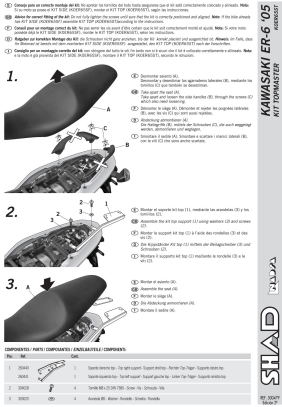

STELAŻ SHAD KSHK0ER65ST KAWASAKI ER6 N-F - 06/08

Cena :

320,00 zł

Nr katalogowy : **SHK0ER65ST**

Producent : **Shad**

Stan magazynowy : **bardzo wysoki**

Średnia ocena :

STELAŻ KUFRA TYŁ SHAD DO KAWASAKI ER6 N-F - 06/08. Shad stelaż kufra centralnego. Nie zawiera płyty - płyta jest sprzedawana w komplecie z kufkami.

Dostępne opcje STELAŻ SHAD KSHK0ER65ST KAWASAKI ER6 N-F - 06/08

» **Wybierz opcje z listy:** [STELAŻ KUFRA TYŁ SHAD DO KAWASAKI ER6 N-F - dostępny.](#)