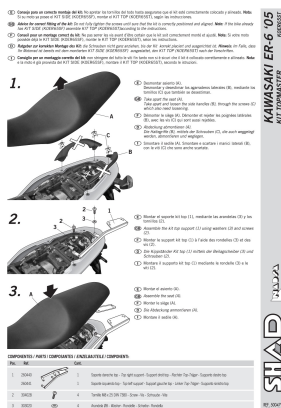

STELAŻ SHAD KSHK0ER65ST KAWASAKI ER6 N-F - 06/08

Cena :
320,00 zł
 Nr katalogowy : **SHK0ER65ST**
 Producent : **Shad**
 Stan magazynowy : **bardzo wysoki**
 Średnia ocena :

STELAŻ KUFRA TYŁ SHAD DO KAWASAKI ER6 N-F - 06/08. Shad stelaż kufra centralnego. Nie zawiera płyty - płyta jest sprzedawana w komplecie z kufkami.

Dostępne opcje STELAŻ SHAD KSHK0ER65ST KAWASAKI ER6 N-F - 06/08

» **Wybierz opcje z listy:** [STELAŻ KUFRA TYŁ SHAD DO KAWASAKI ER6 N-F - dostępny.](#)