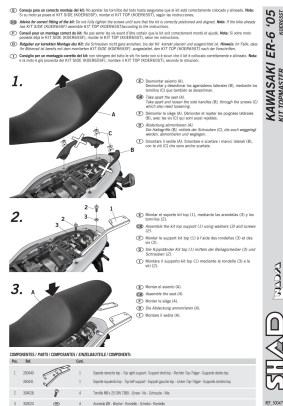

STELAŻ SHAD KSHK0ER65ST KAWASAKI ER6 N-F - 06/08

Cena :
360,00 zł
 Nr katalogowy : **SHK0ER65ST**
 Producent : **Shad**
 Stan magazynowy : **bardzo wysoki**
 Średnia ocena :

STELAŻ KUFRA TYŁ SHAD DO KAWASAKI ER6 N-F - 06/08. Shad stelaż kufra centralnego. Nie zawiera płyty - płyta jest sprzedawana w komplecie z kuframi.

Dostępne opcje STELAŻ SHAD KSHK0ER65ST KAWASAKI ER6 N-F - 06/08

» **Wybierz opcje z listy:** - dostępny, STELAŻ KUFRA TYŁ SHAD DO KAWASAKI ER6 N-F - niedostępny.