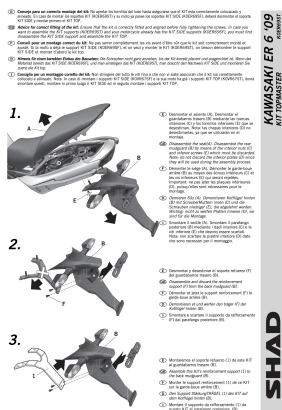

STELAŻ SHAD KSHK0ER69ST KAWASAKI ER6 N-F - 09/11

Cena :
490,00 zł

Nr katalogowy : **SHK0ER69ST**

Producent : **Shad**

Stan magazynowy : **bardzo wysoki**

Średnia ocena :

STELAŻ KUFRA TYŁ SHAD DO KAWASAKI ER6 N-F - 09/11. Shad stelaż kufra centralnego. Nie zawiera płyty - płyta jest sprzedawana w komplecie z kuframi.

Dostępne opcje STELAŻ SHAD KSHK0ER69ST KAWASAKI ER6 N-F - 09/11

» **Wybierz opcje z listy:** STELAŻ KUFRA TYŁ SHAD DO KAWASAKI ER6 N-F - dostępny.