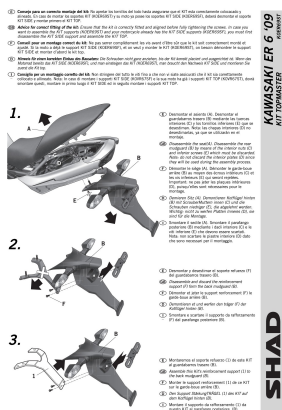

STELAŻ SHAD KSHK0ER69ST KAWASAKI ER6 N-F - 09/11

Cena :
520,00 zł
 Nr katalogowy : **SHK0ER69ST**
 Producent : **Shad**
 Stan magazynowy : **bardzo wysoki**
 Średnia ocena :

STELAŻ KUFRA TYŁ SHAD DO KAWASAKI ER6 N-F - 09/11. Shad stelaż kufra centralnego. Nie zawiera płyty - płyta jest sprzedawana w komplecie z kuframi.

Dostępne opcje STELAŻ SHAD KSHK0ER69ST KAWASAKI ER6 N-F - 09/11

» **Wybierz opcje z listy:** - dostępny, STELAŻ KUFRA TYŁ SHAD DO KAWASAKI ER6 N-F - niedostępny.