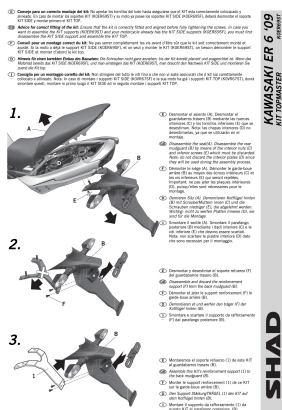

# STELAŻ SHAD KSHK0ER69ST KAWASAKI ER6 N-F - 09/11

**Cena :**  
**490,00 zł**  
 Nr katalogowy : **SHK0ER69ST**  
 Producent : **Shad**  
 Stan magazynowy : **bardzo wysoki**  
 Średnia ocena :

STELAŻ KUFRA TYŁ SHAD DO KAWASAKI ER6 N-F - 09/11. Shad stelaż kufra centralnego. Nie zawiera płyty - płyta jest sprzedawana w komplecie z kuframi.

## Dostępne opcje STELAŻ SHAD KSHK0ER69ST KAWASAKI ER6 N-F - 09/11

» **Wybierz opcje z listy:** [STELAŻ KUFRA TYŁ SHAD DO KAWASAKI ER6 N-F - dostępny.](#)