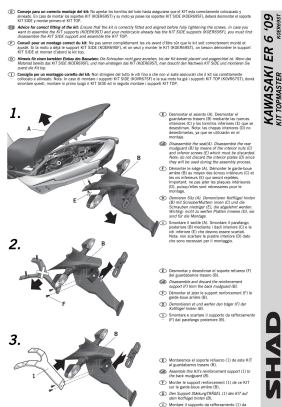

# STELAŻ SHAD KSHK0ER69ST KAWASAKI ER6 N-F - 09/11

**Cena :**

**490,00 zł**

Nr katalogowy : **SHK0ER69ST**

Producent : **Shad**

Stan magazynowy : **bardzo wysoki**

Średnia ocena :

STELAŻ KUFRA TYŁ SHAD DO KAWASAKI ER6 N-F - 09/11. Shad stelaż kufra centralnego. Nie zawiera płyty - płyta jest sprzedawana w komplecie z kuframi.

**Dostępne opcje STELAŻ SHAD KSHK0ER69ST KAWASAKI ER6 N-F - 09/11**

» **Wybierz opcje z listy:** - dostępny, STELAŻ KUFRA TYŁ SHAD DO KAWASAKI ER6 N-F - niedostępny.

watermark