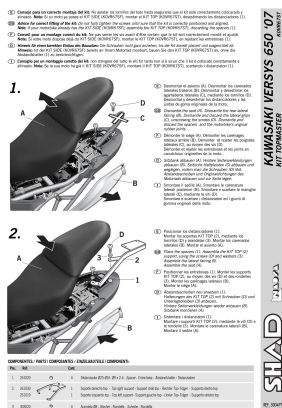

STELAŻ SHAD KSHK0VR67ST KAWASAKI VERSYS 650 - 07/09

Cena :
400,00 zł
 Nr katalogowy : **SHK0VR67ST**
 Producent : **Shad**
 Stan magazynowy : **bardzo wysoki**
 Średnia ocena :

STELAŻ KUFRA TYŁ SHAD DO KAWASAKI VERSYS 650 - 07/09. Shad stelaż kufra centralnego. Nie zawiera płyty - płyta jest sprzedawana w komplecie z kufkami.

Dostępne opcje STELAŻ SHAD KSHK0VR67ST KAWASAKI VERSYS 650 - 07/09

» **Wybierz opcje z listy:** - dostępny, STELAŻ KUFRA TYŁ SHAD DO KAWASAKI VERSYS 650 - niedostępny.