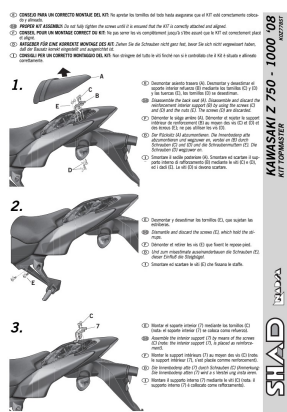

# STELAŻ SHAD KSHK0Z778ST KAWASAKI Z750 - Z1000 - 07/09

**Cena :**  
**510,00 zł**  
 Nr katalogowy : **SHK0Z778ST**  
 Producent : **Shad**  
 Stan magazynowy : **bardzo wysoki**  
 Średnia ocena :

STELAŻ KUFRA TYŁ SHAD DO KAWASAKI Z750 - Z1000 - 07/09. Shad stelaż kufra centralnego. Nie zawiera płyty - płyta jest sprzedawana w komplecie z kufkami.

## Dostępne opcje STELAŻ SHAD KSHK0Z778ST KAWASAKI Z750 - Z1000 - 07/09

» **Wybierz opcje z listy:** - dostępny, STELAŻ KUFRA TYŁ SHAD DO KAWASAKI Z750 R - niedostępny.