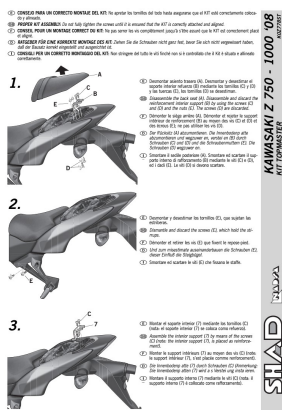

STELAŻ SHAD KSHK0Z778ST KAWASAKI Z750 - Z1000 - 07/09

Cena :
510,00 zł
 Nr katalogowy : **SHK0Z778ST**
 Producent : **Shad**
 Stan magazynowy : **bardzo wysoki**
 Średnia ocena :

STELAŻ KUFRA TYŁ SHAD DO KAWASAKI Z750 - Z1000 - 07/09. Shad stelaż kufra centralnego. Nie zawiera płyty - płyta jest sprzedawana w komplecie z kufkami.

Dostępne opcje STELAŻ SHAD KSHK0Z778ST KAWASAKI Z750 - Z1000 - 07/09

» **Wybierz opcje z listy:** STELAŻ KUFRA TYŁ SHAD DO KAWASAKI Z750 R - dostępny.