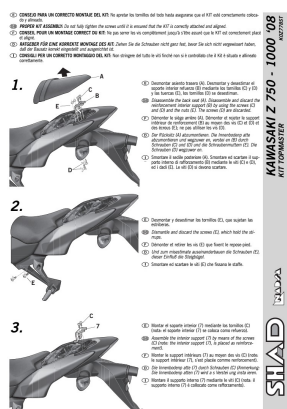

STELAŻ SHAD KSHK0Z778ST KAWASAKI Z750 - Z1000 - 07/09

Cena :
510,00 zł
 Nr katalogowy : **SHK0Z778ST**
 Producent : **Shad**
 Stan magazynowy : **bardzo wysoki**
 Średnia ocena :

STELAŻ KUFRA TYŁ SHAD DO KAWASAKI Z750 - Z1000 - 07/09. Shad stelaż kufra centralnego. Nie zawiera płyty - płyta jest sprzedawana w komplecie z kufkami.

Dostępne opcje STELAŻ SHAD KSHK0Z778ST KAWASAKI Z750 - Z1000 - 07/09

» **Wybierz opcje z listy:** STELAŻ KUFRA TYŁ SHAD DO KAWASAKI Z750 R - dostępny.