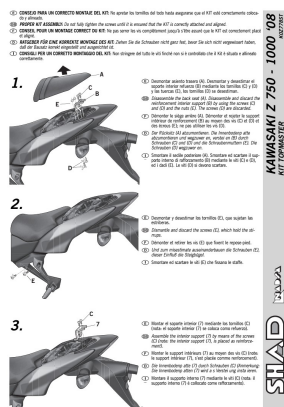

STELAŻ SHAD KSHK0Z778ST KAWASAKI Z750 - Z1000 - 07/09

Cena :
520,00 zł
 Nr katalogowy : **SHK0Z778ST**
 Producent : **Shad**
 Stan magazynowy : **bardzo wysoki**
 Średnia ocena :

STELAŻ KUFRA TYŁ SHAD DO KAWASAKI Z750 - Z1000 - 07/09. Shad stelaż kufra centralnego. Nie zawiera płyty - płyta jest sprzedawana w komplecie z kufkami.

Dostępne opcje STELAŻ SHAD KSHK0Z778ST KAWASAKI Z750 - Z1000 - 07/09

» **Wybierz opcje z listy:** - dostępny, STELAŻ KUFRA TYŁ SHAD DO KAWASAKI Z750 R - niedostępny.