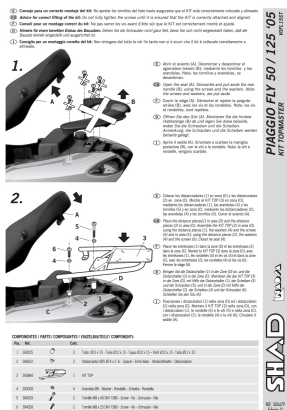

STELAŻ SHAD KSHV0FL15ST PIAGGIO FLY 50 - 05/10

Cena :
320,00 zł
 Nr katalogowy : **SHV0FL15ST**
 Producent : **Shad**
 Stan magazynowy : **bardzo wysoki**
 Średnia ocena :

STELAŻ KUFRA TYŁ SHAD DO PIAGGIO FLY 50 - 05/10. Shad stelaż kufra centralnego. Nie zawiera płyty - płyta jest sprzedawana w komplecie z kufkami.

Dostępne opcje STELAŻ SHAD KSHV0FL15ST PIAGGIO FLY 50 - 05/10

» **Wybierz opcje z listy:** STELAŻ KUFRA TYŁ SHAD DO DERBI BOULEVARD - niedostępny.