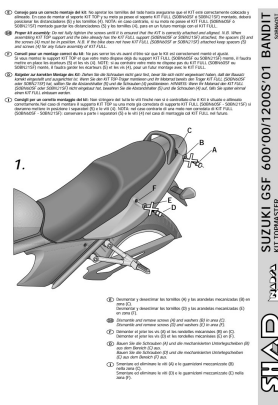

# STELAŻ SHAD KSHSOBN60ST SUZUKI BANDIT 1200 N/S - 01/04

**Cena :**  
**370,00 zł**  
 Nr katalogowy : **SHSOBN60ST**  
 Producent : **Shad**  
 Stan magazynowy : **bardzo wysoki**  
 Średnia ocena :

STELAŻ KUFRA TYŁ SHAD DO SUZUKI BANDIT 1200 N/S - 01/04. Shad stelaż kufra centralnego. Nie zawiera płyty - płyta jest sprzedawana w komplecie z kufkami.

## Dostępne opcje STELAŻ SHAD KSHSOBN60ST SUZUKI BANDIT 1200 N/S - 01/04

» **Wybierz opcje z listy:** - dostępny, STELAŻ KUFRA TYŁ SHAD DO SUZUKI BANDIT - niedostępny.