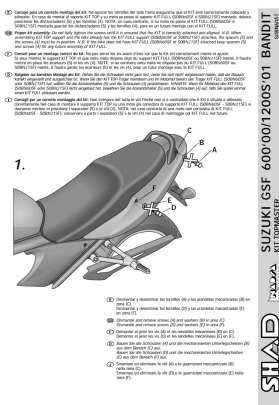

# STELAŻ SHAD KSHSOBN60ST SUZUKI BANDIT 1200 N/S - 01/04

**Cena :**  
**360,00 zł**  
 Nr katalogowy : **SHSOBN60ST**  
 Producent : **Shad**  
 Stan magazynowy : **bardzo wysoki**  
 Średnia ocena :

STELAŻ KUFRA TYŁ SHAD DO SUZUKI BANDIT 1200 N/S - 01/04. Shad stelaż kufra centralnego. Nie zawiera płyty - płyta jest sprzedawana w komplecie z kufkami.

## Dostępne opcje STELAŻ SHAD KSHSOBN60ST SUZUKI BANDIT 1200 N/S - 01/04

» **Wybierz opcje z listy:** - dostępny, STELAŻ KUFRA TYŁ SHAD DO SUZUKI BANDIT - niedostępny.