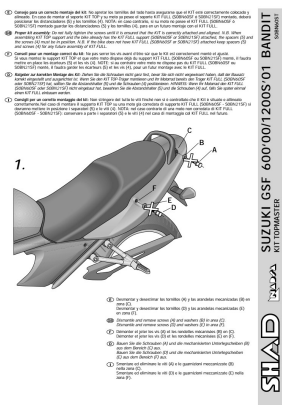

# STELAŻ SHAD KSHSOBN60ST SUZUKI BANDIT 1200 N/S - 01/04

**Cena :**  
**370,00 zł**  
 Nr katalogowy : **SHSOBN60ST**  
 Producent : **Shad**  
 Stan magazynowy : **bardzo wysoki**  
 Średnia ocena :

STELAŻ KUFRA TYŁ SHAD DO SUZUKI BANDIT 1200 N/S - 01/04. Shad stelaż kufra centralnego. Nie zawiera płyty - płyta jest sprzedawana w komplecie z kufkami.

## Dostępne opcje STELAŻ SHAD KSHSOBN60ST SUZUKI BANDIT 1200 N/S - 01/04

» **Wybierz opcje z listy:** - dostępny, STELAŻ KUFRA TYŁ SHAD DO SUZUKI BANDIT - niedostępny.