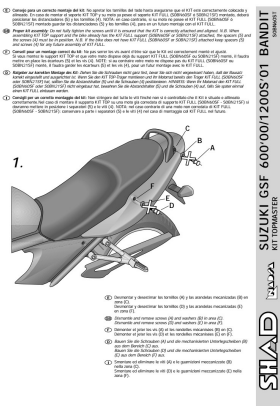

STELAŻ SHAD KSHSOBN60ST SUZUKI BANDIT 1200 N/S - 01/04

Cena :
360,00 zł
 Nr katalogowy : **SHSOBN60ST**
 Producent : **Shad**
 Stan magazynowy : **bardzo wysoki**
 Średnia ocena :

STELAŻ KUFRA TYŁ SHAD DO SUZUKI BANDIT 1200 N/S - 01/04. Shad stelaż kufra centralnego. Nie zawiera płyty - płyta jest sprzedawana w komplecie z kufkami.

Dostępne opcje STELAŻ SHAD KSHSOBN60ST SUZUKI BANDIT 1200 N/S - 01/04

» **Wybierz opcje z listy:** [STELAŻ KUFRA TYŁ SHAD DO SUZUKI BANDIT - dostępny.](#)