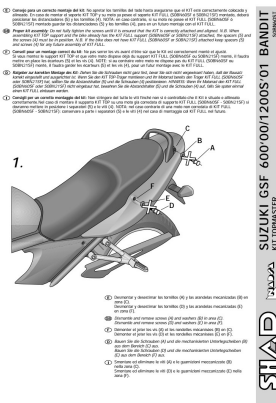

STELAŻ SHAD KSHSOBN60ST SUZUKI BANDIT 1200 N/S - 01/04

Cena :
360,00 zł
 Nr katalogowy : **SHSOBN60ST**
 Producent : **Shad**
 Stan magazynowy : **bardzo wysoki**
 Średnia ocena :

STELAŻ KUFRA TYŁ SHAD DO SUZUKI BANDIT 1200 N/S - 01/04. Shad stelaż kufra centralnego. Nie zawiera płyty - płyta jest sprzedawana w komplecie z kufkami.

Dostępne opcje STELAŻ SHAD KSHSOBN60ST SUZUKI BANDIT 1200 N/S - 01/04

» **Wybierz opcje z listy:** STELAŻ KUFRA TYŁ SHAD DO SUZUKI BANDIT - niedostępny.