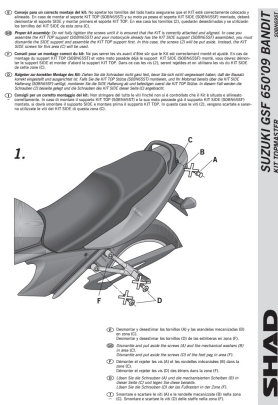

# STELAŻ SHAD KSHS0BN69ST SUZUKI BANDIT 650 ABS - 11/16

**Cena :**  
**500,00 zł**  
 Nr katalogowy : **SHS0BN69ST**  
 Producent : **Shad**  
 Stan magazynowy : **bardzo wysoki**  
 Średnia ocena :

STELAŻ KUFRA TYŁ SHAD DO SUZUKI BANDIT 650 ABS - 11/16. Shad stelaż kufra centralnego. Nie zawiera płyty - płyta jest sprzedawana w komplecie z kufkami.

**Dostępne opcje STELAŻ SHAD KSHS0BN69ST SUZUKI BANDIT 650 ABS - 11/16**

» **Wybierz opcje z listy:** [STELAŻ KUFRA TYŁ SHAD DO SUZUKI BANDIT - dostępny.](#)