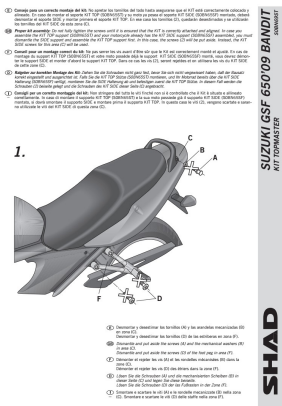

STELAŻ SHAD KSHS0BN69ST SUZUKI BANDIT 650 ABS - 11/16

Cena :
510,00 zł
 Nr katalogowy : **SHS0BN69ST**
 Producent : **Shad**
 Stan magazynowy : **bardzo wysoki**
 Średnia ocena :

STELAŻ KUFRA TYŁ SHAD DO SUZUKI BANDIT 650 ABS - 11/16. Shad stelaż kufra centralnego. Nie zawiera płyty - płyta jest sprzedawana w komplecie z kufkami.

Dostępne opcje STELAŻ SHAD KSHS0BN69ST SUZUKI BANDIT 650 ABS - 11/16

» **Wybierz opcje z listy:** - dostępny, STELAŻ KUFRA TYŁ SHAD DO SUZUKI BANDIT - niedostępny.