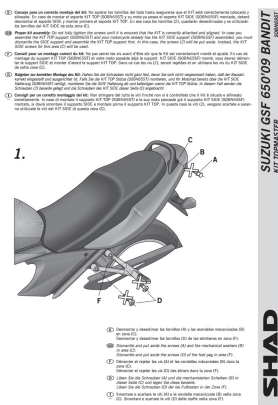

# STELAŻ SHAD KSHS0BN69ST SUZUKI BANDIT 650 ABS - 11/16

**Cena :**  
**500,00 zł**  
 Nr katalogowy : **SHS0BN69ST**  
 Producent : **Shad**  
 Stan magazynowy : **bardzo wysoki**  
 Średnia ocena :

STELAŻ KUFRA TYŁ SHAD DO SUZUKI BANDIT 650 ABS - 11/16. Shad stelaż kufra centralnego. Nie zawiera płyty - płyta jest sprzedawana w komplecie z kufkami.

## Dostępne opcje STELAŻ SHAD KSHS0BN69ST SUZUKI BANDIT 650 ABS - 11/16

» **Wybierz opcje z listy:** - dostępny, STELAŻ KUFRA TYŁ SHAD DO SUZUKI BANDIT - niedostępny.