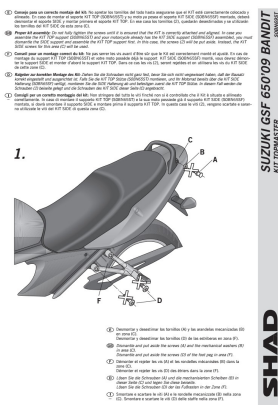

STELAŻ SHAD KSHS0BN69ST SUZUKI BANDIT 650 ABS - 11/16

Cena :
500,00 zł
 Nr katalogowy : **SHS0BN69ST**
 Producent : **Shad**
 Stan magazynowy : **bardzo wysoki**
 Średnia ocena :

STELAŻ KUFRA TYŁ SHAD DO SUZUKI BANDIT 650 ABS - 11/16. Shad stelaż kufra centralnego. Nie zawiera płyty - płyta jest sprzedawana w komplecie z kufkami.

Dostępne opcje STELAŻ SHAD KSHS0BN69ST SUZUKI BANDIT 650 ABS - 11/16

» **Wybierz opcje z listy:** STELAŻ KUFRA TYŁ SHAD DO SUZUKI BANDIT - niedostępny.