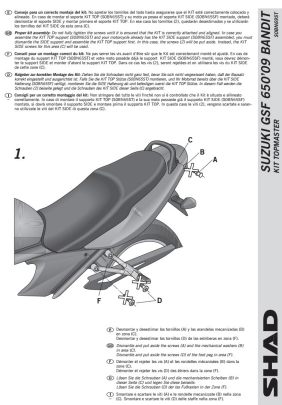

STELAŻ SHAD KSHS0BN69ST SUZUKI BANDIT 650 ABS - 11/16

Cena :
500,00 zł
 Nr katalogowy : **SHS0BN69ST**
 Producent : **Shad**
 Stan magazynowy : **bardzo wysoki**
 Średnia ocena :

STELAŻ KUFRA TYŁ SHAD DO SUZUKI BANDIT 650 ABS - 11/16. Shad stelaż kufra centralnego. Nie zawiera płyty - płyta jest sprzedawana w komplecie z kufkami.

Dostępne opcje STELAŻ SHAD KSHS0BN69ST SUZUKI BANDIT 650 ABS - 11/16

» **Wybierz opcje z listy:** [STELAŻ KUFRA TYŁ SHAD DO SUZUKI BANDIT - dostępny.](#)