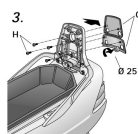

STELAŻ SHAD KSHS0S21T SUZUKI BURGMAN 400 - 01/06

Cena :

330,00 zł

Nr katalogowy : **SHS0S21T**

Producent : **Shad**

Stan magazynowy : **bardzo wysoki**

Średnia ocena :

STELAŻ KUFRA TYŁ SHAD DO SUZUKI BURGMAN 400 - 01/06. Shad stelaż kufra centralnego. Nie zawiera płyty - płyta jest sprzedawana w komplecie z kufkami.

Dostępne opcje STELAŻ SHAD KSHS0S21T SUZUKI BURGMAN 400 - 01/06

» **Wybierz opcje z listy:** [STELAŻ KUFRA TYŁ SHAD DO SUZUKI BURGMAN - dostępny.](#)

watermark