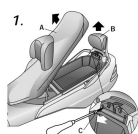

STELAŻ SHAD KSHS0S21T SUZUKI BURGMAN 400 - 01/06

Cena :

330,00 zł

Nr katalogowy : **SHS0S21T**

Producent : **Shad**

Stan magazynowy : **bardzo wysoki**

Średnia ocena :

STELAŻ KUFRA TYŁ SHAD DO SUZUKI BURGMAN 400 - 01/06. Shad stelaż kufra centralnego. Nie zawiera płyty - płyta jest sprzedawana w komplecie z kufkami.

Dostępne opcje STELAŻ SHAD KSHS0S21T SUZUKI BURGMAN 400 - 01/06

» **Wybierz opcje z listy:** [STELAŻ KUFRA TYŁ SHAD DO SUZUKI BURGMAN - dostępny.](#)

watermark