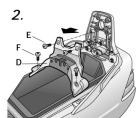

STELAŻ SHAD KSHS0S21T SUZUKI BURGMAN 400 - 01/06

Cena :

330,00 zł

Nr katalogowy : **SHS0S21T**

Producent : **Shad**

Stan magazynowy : **bardzo wysoki**

Średnia ocena :

STELAŻ KUFRA TYŁ SHAD DO SUZUKI BURGMAN 400 - 01/06. Shad stelaż kufra centralnego. Nie zawiera płyty - płyta jest sprzedawana w komplecie z kufkami.

Dostępne opcje STELAŻ SHAD KSHS0S21T SUZUKI BURGMAN 400 - 01/06

» **Wybierz opcje z listy:** [STELAŻ KUFRA TYŁ SHAD DO SUZUKI BURGMAN - dostępny.](#)

watermark