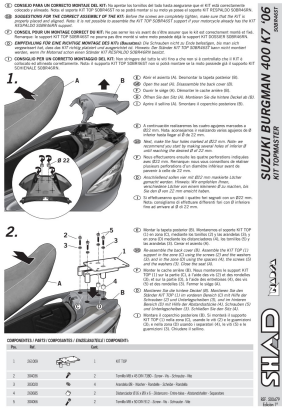

STELAŻ SHAD KSHS0BR46ST SUZUKI BURGMAN 400 - 07/15

Cena :
240,00 zł
 Nr katalogowy : **SHS0BR46ST**
 Producent : **Shad**
 Stan magazynowy : **bardzo wysoki**
 Średnia ocena :

STELAŻ KUFRA TYŁ SHAD DO SUZUKI BURGMAN 400 - 07/15. Shad stelaż kufra centralnego. Nie zawiera płyty - płyta jest sprzedawana w komplecie z kufkami.

Dostępne opcje STELAŻ SHAD KSHS0BR46ST SUZUKI BURGMAN 400 - 07/15

» **Wybierz opcje z listy:** - dostępny, STELAŻ KUFRA TYŁ SHAD DO SUZUKI BURGMAN - niedostępny.