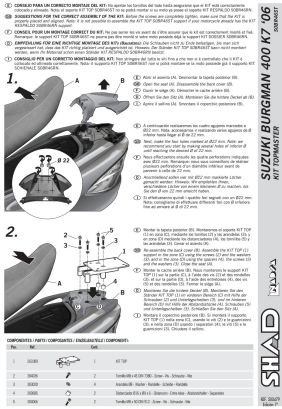

# STELAŻ SHAD KSHS0BR46ST SUZUKI BURGMAN 400 - 07/15

**Cena :**  
**230,00 zł**  
 Nr katalogowy : **SHS0BR46ST**  
 Producent : **Shad**  
 Stan magazynowy : **bardzo wysoki**  
 Średnia ocena :

STELAŻ KUFRA TYŁ SHAD DO SUZUKI BURGMAN 400 - 07/15. Shad stelaż kufra centralnego. Nie zawiera płyty - płyta jest sprzedawana w komplecie z kufkami.

**Dostępne opcje STELAŻ SHAD KSHS0BR46ST SUZUKI BURGMAN 400 - 07/15**

» **Wybierz opcje z listy:** STELAŻ KUFRA TYŁ SHAD DO SUZUKI BURGMAN - dostępny.