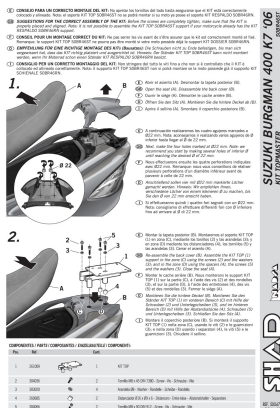

STELAŻ SHAD KSHS0BR46ST SUZUKI BURGMAN 400 - 07/15

Cena :
230,00 zł
 Nr katalogowy : **SHS0BR46ST**
 Producent : **Shad**
 Stan magazynowy : **bardzo wysoki**
 Średnia ocena :

STELAŻ KUFRA TYŁ SHAD DO SUZUKI BURGMAN 400 - 07/15. Shad stelaż kufra centralnego. Nie zawiera płyty - płyta jest sprzedawana w komplecie z kufkami.

Dostępne opcje STELAŻ SHAD KSHS0BR46ST SUZUKI BURGMAN 400 - 07/15

» **Wybierz opcje z listy:** - dostępny, STELAŻ KUFRA TYŁ SHAD DO SUZUKI BURGMAN - niedostępny.