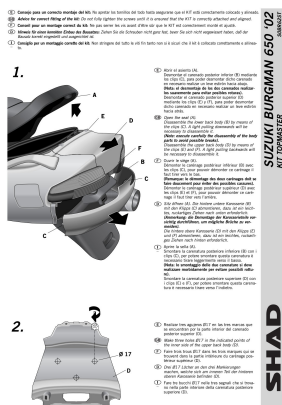

STELAŻ SHAD KSHS0BR62ST SUZUKI BURGMAN 650 EXECUTIVE - 04/16

**Cena :
195,00 zł**

Nr katalogowy : **SHS0BR62ST**

Producent : **Shad**

Stan magazynowy : **bardzo wysoki**

Średnia ocena :

STELAŻ KUFRA TYŁ SHAD DO SUZUKI BURGMAN 650 EXECUTIVE - 04/16. Shad stelaż kufra centralnego. Nie zawiera płyty - płyta jest sprzedawana w komplecie z kufkami.

Dostępne opcje STELAŻ SHAD KSHS0BR62ST SUZUKI BURGMAN 650 EXECUTIVE - 04/16

» **Wybierz opcje z listy:** [STELAŻ KUFRA TYŁ SHAD DO SUZUKI BURGMAN - dostępny.](#)