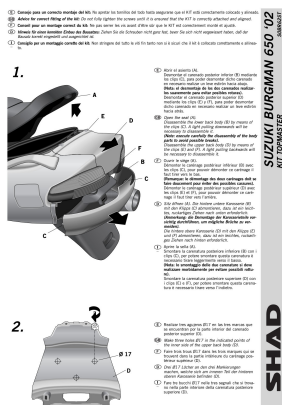

# STELAŻ SHAD KSHS0BR62ST SUZUKI BURGMAN 650 EXECUTIVE - 04/16

**Cena :**  
**210,00 zł**  
 Nr katalogowy : **SHS0BR62ST**  
 Producent : **Shad**  
 Stan magazynowy : **bardzo wysoki**  
 Średnia ocena :

STELAŻ KUFRA TYŁ SHAD DO SUZUKI BURGMAN 650 EXECUTIVE - 04/16. Shad stelaż kufra centralnego. Nie zawiera płyty - płyta jest sprzedawana w komplecie z kufkami.