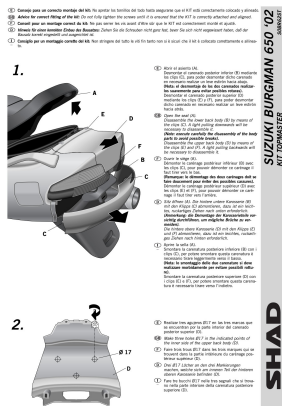

# STELAŻ SHAD KSHS0BR62ST SUZUKI BURGMAN 650 EXECUTIVE - 04/16

**Cena :  
195,00 zł**

Nr katalogowy : **SHS0BR62ST**

Producent : **Shad**

Stan magazynowy : **bardzo wysoki**

Średnia ocena :

STELAŻ KUFRA TYŁ SHAD DO SUZUKI BURGMAN 650 EXECUTIVE - 04/16. Shad stelaż kufra centralnego. Nie zawiera płyty - płyta jest sprzedawana w komplecie z kufkami.

**Dostępne opcje STELAŻ SHAD KSHS0BR62ST SUZUKI BURGMAN 650 EXECUTIVE - 04/16**

» **Wybierz opcje z listy:** [STELAŻ KUFRA TYŁ SHAD DO SUZUKI BURGMAN - dostępny.](#)