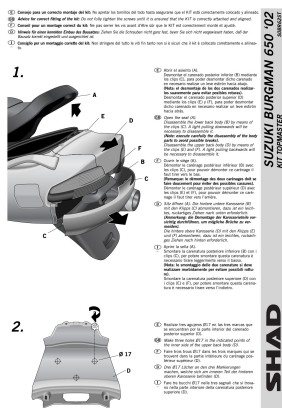

STELAŻ SHAD KSHS0BR62ST SUZUKI BURGMAN 650 EXECUTIVE - 04/16

Cena :
195,00 zł
 Nr katalogowy : **SHS0BR62ST**
 Producent : **Shad**
 Stan magazynowy : **bardzo wysoki**
 Średnia ocena :

STELAŻ KUFRA TYŁ SHAD DO SUZUKI BURGMAN 650 EXECUTIVE - 04/16. Shad stelaż kufra centralnego. Nie zawiera płyty - płyta jest sprzedawana w komplecie z kufkami.

Dostępne opcje STELAŻ SHAD KSHS0BR62ST SUZUKI BURGMAN 650 EXECUTIVE - 04/16

» **Wybierz opcje z listy:** - dostępny, STELAŻ KUFRA TYŁ SHAD DO SUZUKI BURGMAN - niedostępny.