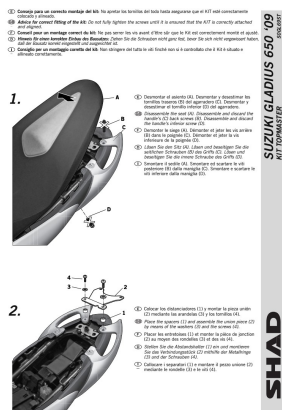

STELAŻ SHAD KSHS0GL69ST SUZUKI GLADIUS 650 - 09/16

Cena :

480,00 zł

Nr katalogowy : **HS0GL69ST**

Producent : **Shad**

Stan magazynowy : **bardzo wysoki**

Średnia ocena :

STELAŻ KUFRA TYŁ SHAD DO SUZUKI GLADIUS 650 - 09/16. Shad stelaż kufra centralnego. Nie zawiera płyty - płyta jest sprzedawana w komplecie z kufkami.

Dostępne opcje STELAŻ SHAD KSHS0GL69ST SUZUKI GLADIUS 650 - 09/16

» **Wybierz opcje z listy:** - dostępny, STELAŻ KUFRA TYŁ SHAD DO SUZUKI GLADIUS - niedostępny.

watermark