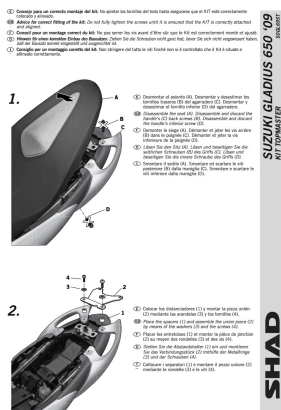

STELAŻ SHAD KSHS0GL69ST SUZUKI GLADIUS 650 - 09/16

Cena :

500,00 zł

Nr katalogowy : **HSOGL69ST**

Producent : **Shad**

Stan magazynowy : **bardzo wysoki**

Średnia ocena :

STELAŻ KUFRA TYŁ SHAD DO SUZUKI GLADIUS 650 - 09/16. Shad stelaż kufra centralnego. Nie zawiera płyty - płyta jest sprzedawana w komplecie z kufkami.

Dostępne opcje STELAŻ SHAD KSHS0GL69ST SUZUKI GLADIUS 650 - 09/16

» **Wybierz opcje z listy:** - dostępny, STELAŻ KUFRA TYŁ SHAD DO SUZUKI GLADIUS - niedostępny.

watermark