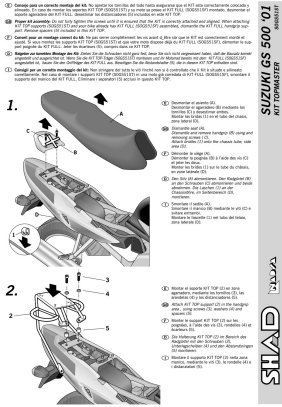

STELAŻ SHAD KSHS0GS51ST SUZUKI GS500 - 01/11

Cena :

370,00 zł

Nr katalogowy : **SHS0GS51ST**

Producent : **Shad**

Stan magazynowy : **bardzo wysoki**

Średnia ocena :

STELAŻ KUFRA TYŁ SHAD DO SUZUKI GS500 - 01/11. Shad stelaż kufra centralnego. Nie zawiera płyty - płyta jest sprzedawana w komplecie z kufkami.

Dostępne opcje STELAŻ SHAD KSHS0GS51ST SUZUKI GS500 - 01/11

» **Wybierz opcje z listy:** [STELAŻ KUFRA TYŁ SHAD DO SUZUKI GS 500 - dostępny.](#)

watermark