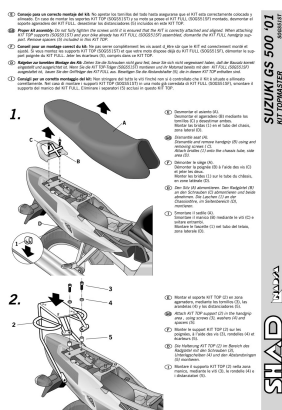

STELAŻ SHAD KSHS0GS51ST SUZUKI GS500 - 01/11

Cena :

370,00 zł

Nr katalogowy : **SHS0GS51ST**

Producent : **Shad**

Stan magazynowy : **bardzo wysoki**

Średnia ocena :

STELAŻ KUFRA TYŁ SHAD DO SUZUKI GS500 - 01/11. Shad stelaż kufra centralnego. Nie zawiera płyty - płyta jest sprzedawana w komplecie z kufkami.

Dostępne opcje STELAŻ SHAD KSHS0GS51ST SUZUKI GS500 - 01/11

» **Wybierz opcje z listy:** STELAŻ KUFRA TYŁ SHAD DO SUZUKI GS 500 - dostępny.

Watermark