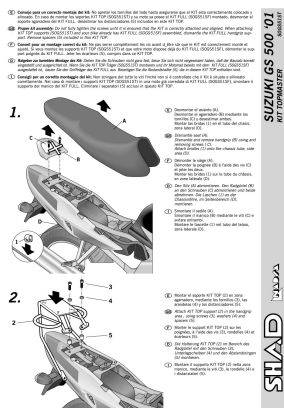

# STELAŻ SHAD KSHS0GS51ST SUZUKI GS500 - 01/11

**Cena :**

**370,00 zł**

Nr katalogowy : **SHS0GS51ST**

Producent : **Shad**

Stan magazynowy : **bardzo wysoki**

Średnia ocena :

STELAŻ KUFRA TYŁ SHAD DO SUZUKI GS500 - 01/11. Shad stelaż kufra centralnego. Nie zawiera płyty - płyta jest sprzedawana w komplecie z kufkami.

**Dostępne opcje STELAŻ SHAD KSHS0GS51ST SUZUKI GS500 - 01/11**

» **Wybierz opcje z listy:** - dostępny, STELAŻ KUFRA TYŁ SHAD DO SUZUKI GS 500 - niedostępny.

Watermark