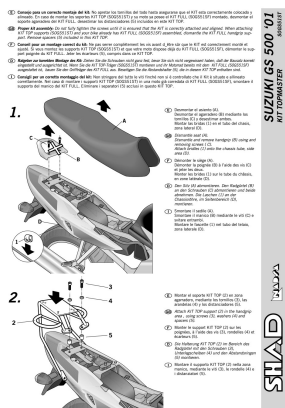

# STELAŻ SHAD KSHS0GS51ST SUZUKI GS500 - 01/11

**Cena :**  
**440,00 zł**  
 Nr katalogowy : **SHS0GS51ST**  
 Producent : **Shad**  
 Stan magazynowy : **bardzo wysoki**  
 Średnia ocena :

STELAŻ KUFRA TYŁ SHAD DO SUZUKI GS500 - 01/11. Shad stelaż kufra centralnego. Nie zawiera płyty - płyta jest sprzedawana w komplecie z kufkami.

## Dostępne opcje STELAŻ SHAD KSHS0GS51ST SUZUKI GS500 - 01/11

» **Wybierz opcje z listy:** - dostępny, STELAŻ KUFRA TYŁ SHAD DO SUZUKI GS 500 - niedostępny.