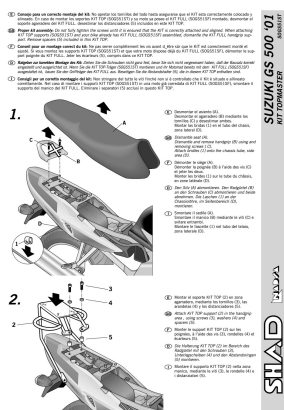

STELAŻ SHAD KSHS0GS51ST SUZUKI GS500 - 01/11

Cena :

440,00 zł

Nr katalogowy : **SHS0GS51ST**

Producent : **Shad**

Stan magazynowy : **bardzo wysoki**

Średnia ocena :

STELAŻ KUFRA TYŁ SHAD DO SUZUKI GS500 - 01/11. Shad stelaż kufra centralnego. Nie zawiera płyty - płyta jest sprzedawana w komplecie z kufkami.

Dostępne opcje STELAŻ SHAD KSHS0GS51ST SUZUKI GS500 - 01/11

» **Wybierz opcje z listy:** - dostępny, STELAŻ KUFRA TYŁ SHAD DO SUZUKI GS 500 - niedostępny.

Watermark