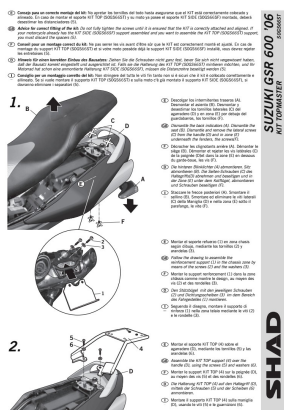

STELAŻ SHAD KSHS0GS66ST SUZUKI GSR-600 - 05/11

**Cena :
480,00 zł**

Nr katalogowy : **SHS0GS66ST**

Producent : **Shad**

Stan magazynowy : **bardzo wysoki**

Średnia ocena :

STELAŻ KUFRA TYŁ SHAD DO SUZUKI GSR-600 - 05/11. Shad stelaż kufra centralnego. Nie zawiera płyty - płyta jest sprzedawana w komplecie z kufkami.

Dostępne opcje STELAŻ SHAD KSHS0GS66ST SUZUKI GSR-600 - 05/11

» **Wybierz opcje z listy:** STELAŻ KUFRA TYŁ SHAD DO SUZUKI GSR 600 - dostępny.