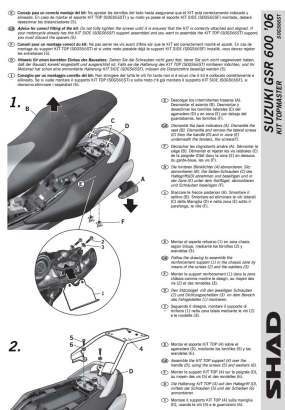

STELAŻ SHAD KSHS0GS66ST SUZUKI GSR-600 - 05/11

**Cena :
480,00 zł**

Nr katalogowy : **SHS0GS66ST**

Producent : **Shad**

Stan magazynowy : **bardzo wysoki**

Średnia ocena :

STELAŻ KUFRA TYŁ SHAD DO SUZUKI GSR-600 - 05/11. Shad stelaż kufra centralnego. Nie zawiera płyty - płyta jest sprzedawana w komplecie z kufkami.

Dostępne opcje STELAŻ SHAD KSHS0GS66ST SUZUKI GSR-600 - 05/11

» **Wybierz opcje z listy:** STELAŻ KUFRA TYŁ SHAD DO SUZUKI GSR 600 - dostępny.