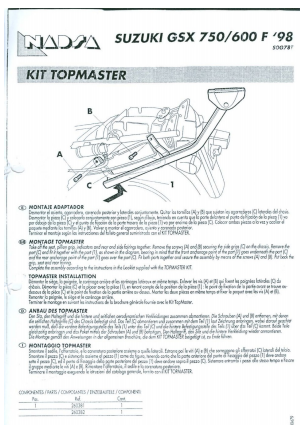

# STELAŻ SHAD KSHS0G78T SUZUKI GSX 600 F - 98/04

**Cena :**  
**400,00 zł**  
Nr katalogowy : **SHS0G78T**  
Producent : **Shad**  
Stan magazynowy : **bardzo wysoki**  
Średnia ocena :

STELAŻ KUFRA TYŁ SHAD DO SUZUKI GSX 600 F - 98/04. Shad stelaż kufra centralnego. Nie zawiera płyty - płyta jest sprzedawana w komplecie z kufkami.

## Dostępne opcje STELAŻ SHAD KSHS0G78T SUZUKI GSX 600 F - 98/04

» **Wybierz opcje z listy:** STELAŻ KUFRA TYŁ SHAD DO SUZUKI GSX - niedostępny, 24h\_STELAŻ KUFRA TYŁ SHAD DO SUZUKI GSX - niedostępny.