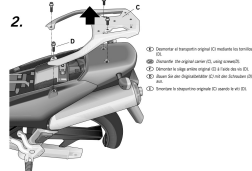

SHAD
STELAŻ

STELAŻ KUFRA TYŁ SHAD DO SUZUKI V-STROM 1000 - 02/13. Shad stelaż kufra centralnego. Nie zawiera płyty - płyta jest sprzedawana w komplecie z kufkami.

Dostępne opcje STELAŻ SHAD KSHS0VS12ST SUZUKI V-STROM 1000 - 02/13

» **Wybierz opcje z listy:** - dostępny, STELAŻ KUFRA TYŁ SHAD DO SUZUKI V-STROM DL - niedostępny.

Watermark