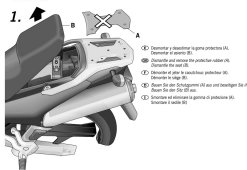

STELAŻ SHAD KSHS0VS12ST SUZUKI V-STROM 1000 - 02/13

SUZUKI V-STROM DL 1000 '02
KIT FORMMASTER

Cena :

160,00 zł

Nr katalogowy : **SHS0VS12ST**

Producent : **Shad**

Stan magazynowy : **bardzo wysoki**

Średnia ocena :