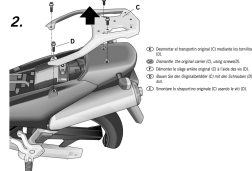

SHAD
STELAŻ

STELAŻ KUFRA TYŁ SHAD DO SUZUKI V-STROM 1000 - 02/13. Shad stelaż kufra centralnego. Nie zawiera płyty - płyta jest sprzedawana w komplecie z kufkami.

Dostępne opcje STELAŻ SHAD KSHS0VS12ST SUZUKI V-STROM 1000 - 02/13

» **Wybierz opcje z listy:** [STELAŻ KUFRA TYŁ SHAD DO SUZUKI V-STROM DL - dostępny.](#)

Watermark