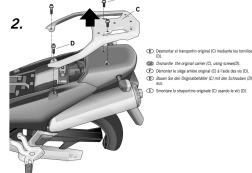

SHAD
ITALY

STELAŻ KUFRA TYŁ SHAD DO SUZUKI V-STROM 1000 - 02/13. Shad stelaż kufra centralnego. Nie zawiera płyty - płyta jest sprzedawana w komplecie z kufkami.

Dostępne opcje STELAŻ SHAD KSHS0VS12ST SUZUKI V-STROM 1000 - 02/13

» **Wybierz opcje z listy:** - dostępny, STELAŻ KUFRA TYŁ SHAD DO SUZUKI V-STROM DL - niedostępny.

Watermark