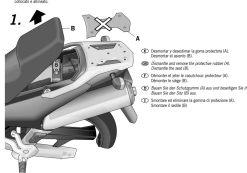

STELAŻ SHAD KSHS0VS12ST SUZUKI V-STROM 1000 - 02/13

SUZUKI V-STROM DL 1000 '02
KIT FORMMASTER

Cena :

160,00 zł

Nr katalogowy : **SHS0VS12ST**

Producent : **Shad**

Stan magazynowy : **bardzo wysoki**

Średnia ocena :