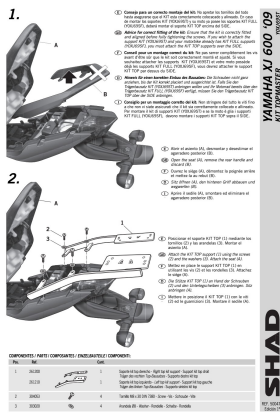

STELAŻ SHAD KSHY0XJ69ST YAMAHA DIVERSION XJ6 ABS - 09/16

Cena :
360,00 zł
 Nr katalogowy : **SHY0XJ69ST**
 Producent : **Shad**
 Stan magazynowy : **bardzo wysoki**
 Średnia ocena :

STELAŻ KUFRA TYŁ SHAD DO YAMAHA DIVERSION XJ6 ABS - 09/16. Shad stelaż kufra centralnego. Nie zawiera płyty - płyta jest sprzedawana w komplecie z kufkami.

Dostępne opcje STELAŻ SHAD KSHY0XJ69ST YAMAHA DIVERSION XJ6 ABS - 09/16

» **Wybierz opcje z listy:** [STELAŻ KUFRA TYŁ SHAD DO YAMAHA DIVERSION XJ 600 N - dostępny.](#)