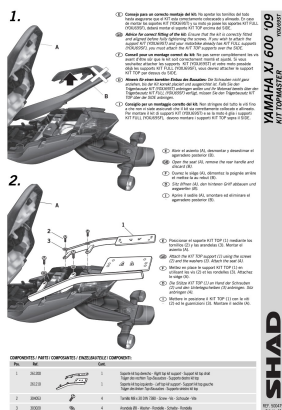

STELAŻ SHAD KSHY0XJ69ST YAMAHA DIVERSION XJ6 ABS - 09/16

Cena :
360,00 zł
 Nr katalogowy : **SHY0XJ69ST**
 Producent : **Shad**
 Stan magazynowy : **bardzo wysoki**
 Średnia ocena :

STELAŻ KUFRA TYŁ SHAD DO YAMAHA DIVERSION XJ6 ABS - 09/16. Shad stelaż kufra centralnego. Nie zawiera płyty - płyta jest sprzedawana w komplecie z kufkami.

Dostępne opcje STELAŻ SHAD KSHY0XJ69ST YAMAHA DIVERSION XJ6 ABS - 09/16

» **Wybierz opcje z listy:** [STELAŻ KUFRA TYŁ SHAD DO YAMAHA DIVERSION XJ 600 N - dostępny.](#)