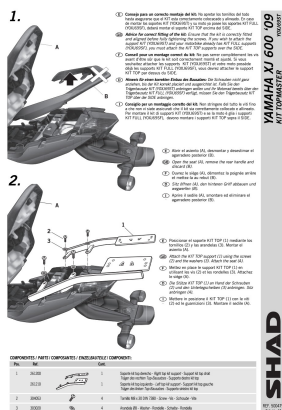

STELAŻ SHAD KSHY0XJ69ST YAMAHA DIVERSION XJ6 ABS - 09/16

Cena :
370,00 zł

Nr katalogowy : **SHY0XJ69ST**
 Producent : **Shad**
 Stan magazynowy : **bardzo wysoki**
 Średnia ocena :

STELAŻ KUFRA TYŁ SHAD DO YAMAHA DIVERSION XJ6 ABS - 09/16. Shad stelaż kufra centralnego. Nie zawiera płyty - płyta jest sprzedawana w komplecie z kufkami.

Dostępne opcje STELAŻ SHAD KSHY0XJ69ST YAMAHA DIVERSION XJ6 ABS - 09/16

» **Wybierz opcje z listy:** - dostępny, STELAŻ KUFRA TYŁ SHAD DO YAMAHA DIVERSION XJ 600 N - niedostępny.