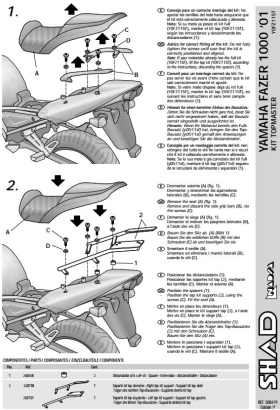

STELAŻ SHAD KSHYOFZ11ST YAMAHA FAZER 1000 - 01/05

Cena :
350,00 zł
 Nr katalogowy : **SHYOFZ11ST**
 Producent : **Shad**
 Stan magazynowy : **bardzo wysoki**
 Średnia ocena :

STELAŻ KUFRA TYŁ SHAD DO YAMAHA FAZER 1000 - 01/05. Shad stelaż kufra centralnego. Nie zawiera płyty - płyta jest sprzedawana w komplecie z kufkami.

Dostępne opcje STELAŻ SHAD KSHYOFZ11ST YAMAHA FAZER 1000 - 01/05

» **Wybierz opcje z listy:** - dostępny, STELAŻ KUFRA TYŁ SHAD DO YAMAHA FAZER 1000 - niedostępny.