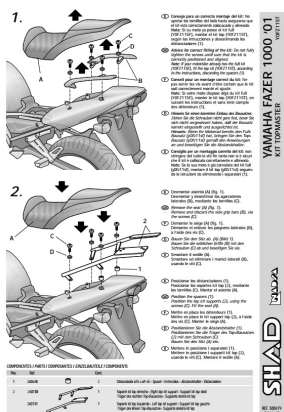

# STELAŻ SHAD KSHYOFZ11ST YAMAHA FAZER 1000 - 01/05

**Cena :**  
**340,00 zł**  
 Nr katalogowy : **SHYOFZ11ST**  
 Producent : **Shad**  
 Stan magazynowy : **bardzo wysoki**  
 Średnia ocena :

STELAŻ KUFRA TYŁ SHAD DO YAMAHA FAZER 1000 - 01/05. Shad stelaż kufra centralnego. Nie zawiera płyty - płyta jest sprzedawana w komplecie z kufkami.

## Dostępne opcje STELAŻ SHAD KSHYOFZ11ST YAMAHA FAZER 1000 - 01/05

» **Wybierz opcje z listy:** [STELAŻ KUFRA TYŁ SHAD DO YAMAHA FAZER 1000 - dostępny.](#)