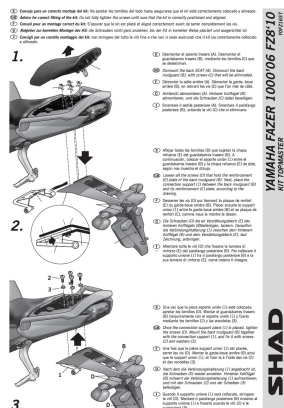

STELAŻ SHAD KSHYOFZ16ST YAMAHA FAZER 1000 - 06/15

Cena :

590,00 zł

Nr katalogowy : **SHYOFZ16ST**

Producent : **Shad**

Stan magazynowy : **bardzo wysoki**

Średnia ocena :

STELAŻ KUFRA TYŁ SHAD DO YAMAHA FAZER 1000 - 06/15. Shad stelaż kufra centralnego. Nie zawiera płyty - płyta jest sprzedawana w komplecie z kuframi.

Dostępne opcje STELAŻ SHAD KSHYOFZ16ST YAMAHA FAZER 1000 - 06/15

» **Wybierz opcje z listy:** - dostępny, STELAŻ KUFRA TYŁ SHAD DO YAMAHA FAZER 1000 - FZ1 - niedostępny.

watermark