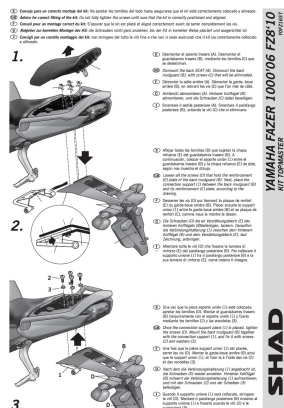

# STELAŻ SHAD KSHYOFZ16ST YAMAHA FAZER 1000 - 06/15

**Cena :**

**590,00 zł**

Nr katalogowy : **SHYOFZ16ST**

Producent : **Shad**

Stan magazynowy : **bardzo wysoki**

Średnia ocena :

STELAŻ KUFRA TYŁ SHAD DO YAMAHA FAZER 1000 - 06/15. Shad stelaż kufra centralnego. Nie zawiera płyty - płyta jest sprzedawana w komplecie z kuframi.

**Dostępne opcje STELAŻ SHAD KSHYOFZ16ST YAMAHA FAZER 1000 - 06/15**

» **Wybierz opcje z listy:** - dostępny, STELAŻ KUFRA TYŁ SHAD DO YAMAHA FAZER 1000 - FZ1 - niedostępny.

watermark