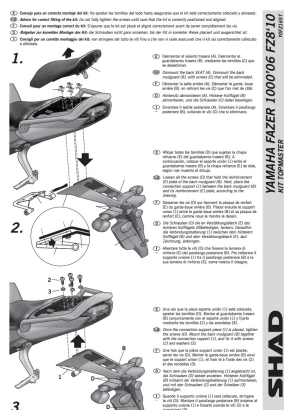

STELAŻ SHAD KSHYOFZ16ST YAMAHA FAZER 1000 - 06/15

Cena :

560,00 zł

Nr katalogowy : **SHYOFZ16ST**

Producent : **Shad**

Stan magazynowy : **bardzo wysoki**

Średnia ocena :

STELAŻ KUFRA TYŁ SHAD DO YAMAHA FAZER 1000 - 06/15. Shad stelaż kufra centralnego. Nie zawiera płyty - płyta jest sprzedawana w komplecie z kufkami.

Dostępne opcje STELAŻ SHAD KSHYOFZ16ST YAMAHA FAZER 1000 - 06/15

» **Wybierz opcje z listy:** STELAŻ KUFRA TYŁ SHAD DO YAMAHA FAZER 1000 - FZ1 - dostępny.

watermark