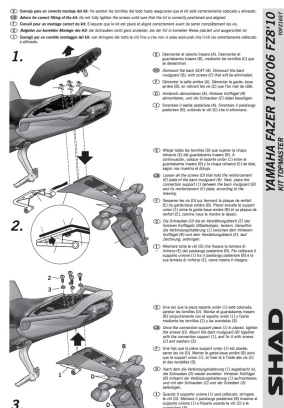

STELAŻ SHAD KSHYOFZ16ST YAMAHA FAZER 1000 - 06/15

Cena :

560,00 zł

Nr katalogowy : **SHYOFZ16ST**

Producent : **Shad**

Stan magazynowy : **bardzo wysoki**

Średnia ocena :

STELAŻ KUFRA TYŁ SHAD DO YAMAHA FAZER 1000 - 06/15. Shad stelaż kufra centralnego. Nie zawiera płyty - płyta jest sprzedawana w komplecie z kufkami.

Dostępne opcje STELAŻ SHAD KSHYOFZ16ST YAMAHA FAZER 1000 - 06/15

» **Wybierz opcje z listy:** STELAŻ KUFRA TYŁ SHAD DO YAMAHA FAZER 1000 - FZ1 - dostępny.

watermark