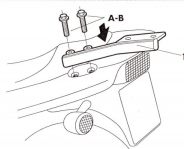

STELAŻ SHAD KSHYOF68T YAMAHA FAZER 600 - 98/00