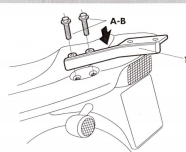

STELAŻ SHAD KSHYOF68T YAMAHA FAZER 600 - 98/00