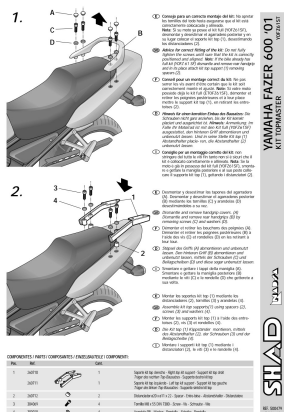

STELAŻ SHAD KSHY0FZ61ST YAMAHA FAZER 600 - 01/03

Cena :
360,00 zł
 Nr katalogowy : **SHY0FZ61ST**
 Producent : **Shad**
 Stan magazynowy : **bardzo wysoki**
 Średnia ocena :

STELAŻ KUFRA TYŁ SHAD DO YAMAHA FAZER 600 - 01/03. Shad stelaż kufra centralnego. Nie zawiera płyty - płyta jest sprzedawana w komplecie z kufkami.

Dostępne opcje STELAŻ SHAD KSHY0FZ61ST YAMAHA FAZER 600 - 01/03

» **Wybierz opcje z listy:** [STELAŻ KUFRA TYŁ SHAD DO YAMAHA FAZER 600 - dostępny.](#)