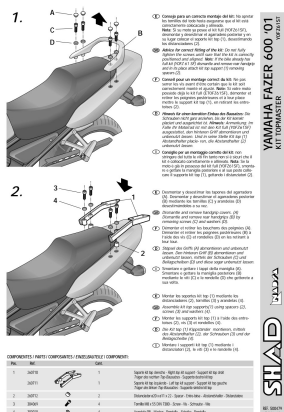

# STELAŻ SHAD KSHY0FZ61ST YAMAHA FAZER 600 - 01/03

**Cena :**  
**360,00 zł**  
 Nr katalogowy : **SHY0FZ61ST**  
 Producent : **Shad**  
 Stan magazynowy : **bardzo wysoki**  
 Średnia ocena :

STELAŻ KUFRA TYŁ SHAD DO YAMAHA FAZER 600 - 01/03. Shad stelaż kufra centralnego. Nie zawiera płyty - płyta jest sprzedawana w komplecie z kufkami.

## Dostępne opcje STELAŻ SHAD KSHY0FZ61ST YAMAHA FAZER 600 - 01/03

» **Wybierz opcje z listy:** - dostępny, STELAŻ KUFRA TYŁ SHAD DO YAMAHA FAZER 600 - niedostępny.

watermark