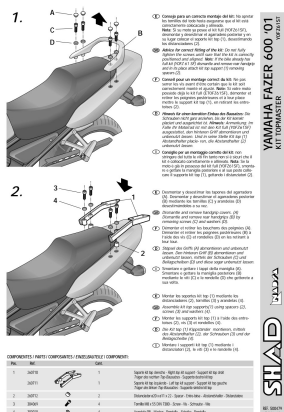

# STELAŻ SHAD KSHY0FZ61ST YAMAHA FAZER 600 - 01/03

**Cena :**  
**360,00 zł**  
 Nr katalogowy : **SHY0FZ61ST**  
 Producent : **Shad**  
 Stan magazynowy : **bardzo wysoki**  
 Średnia ocena :

STELAŻ KUFRA TYŁ SHAD DO YAMAHA FAZER 600 - 01/03. Shad stelaż kufra centralnego. Nie zawiera płyty - płyta jest sprzedawana w komplecie z kufkami.

## Dostępne opcje STELAŻ SHAD KSHY0FZ61ST YAMAHA FAZER 600 - 01/03

» **Wybierz opcje z listy:** - dostępny, STELAŻ KUFRA TYŁ SHAD DO YAMAHA FAZER 600 - niedostępny.