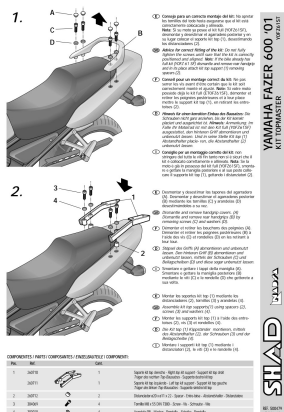

STELAŻ SHAD KSHY0FZ61ST YAMAHA FAZER 600 - 01/03

Cena :
360,00 zł
 Nr katalogowy : **SHY0FZ61ST**
 Producent : **Shad**
 Stan magazynowy : **bardzo wysoki**
 Średnia ocena :

STELAŻ KUFRA TYŁ SHAD DO YAMAHA FAZER 600 - 01/03. Shad stelaż kufra centralnego. Nie zawiera płyty - płyta jest sprzedawana w komplecie z kufkami.

Dostępne opcje STELAŻ SHAD KSHY0FZ61ST YAMAHA FAZER 600 - 01/03

» **Wybierz opcje z listy:** - dostępny, STELAŻ KUFRA TYŁ SHAD DO YAMAHA FAZER 600 - niedostępny.

watermark