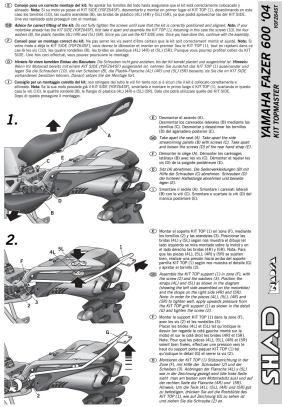

STELAŻ SHAD KSHY0FZ64ST YAMAHA FAZER FZ6 N - 04/12

Cena :

430,00 zł

Nr katalogowy : **SHY0FZ64ST**

Producent : **Shad**

Stan magazynowy : **bardzo wysoki**

Średnia ocena :

STELAŻ KUFRA TYŁ SHAD DO YAMAHA FAZER FZ6 N - 04/12. Shad stelaż kufra centralnego. Nie zawiera płyty - płyta jest sprzedawana w komplecie z kufkami.

Dostępne opcje STELAŻ SHAD KSHY0FZ64ST YAMAHA FAZER FZ6 N - 04/12

» **Wybierz opcje z listy:** - dostępny, STELAŻ KUFRA TYŁ SHAD DO YAMAHA FAZER FZ6 - niedostępny.