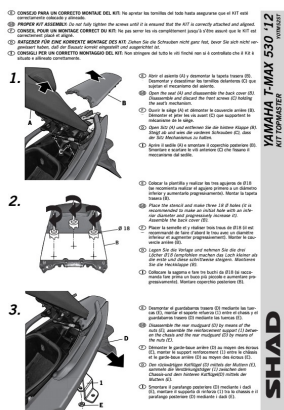

STELAŻ SHAD KSHY0TM52ST YAMAHA T-MAX 530 - 12/16

Cena : 470,00 zł
 Nr katalogowy : **SHY0TM52ST**
 Producent : **Shad**
 Stan magazynowy : **bardzo wysoki**
 Średnia ocena :

STELAŻ KUFRA TYŁ SHAD DO YAMAHA T-MAX 530 - 12/16. Shad stelaż kufra centralnego. Nie zawiera płyty - płyta jest sprzedawana w komplecie z kufkami.

Dostępne opcje STELAŻ SHAD KSHY0TM52ST YAMAHA T-MAX 530 - 12/16

» **Wybierz opcje z listy:** STELAŻ KUFRA TYŁ SHAD DO YAMAHA T-MAX 530 - dostępny.