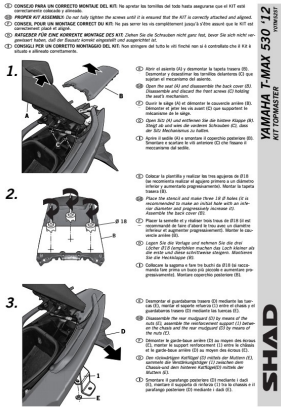

# STELAŻ SHAD KSHY0TM52ST YAMAHA T-MAX 530 - 12/16

**Cena :**

**470,00 zł**

Nr katalogowy : **SHY0TM52ST**

Producent : **Shad**

Stan magazynowy : **bardzo wysoki**

Średnia ocena :

STELAŻ KUFRA TYŁ SHAD DO YAMAHA T-MAX 530 - 12/16. Shad stelaż kufra centralnego. Nie zawiera płyty - płyta jest sprzedawana w komplecie z kufkami.

## Dostępne opcje STELAŻ SHAD KSHY0TM52ST YAMAHA T-MAX 530 - 12/16

» **Wybierz opcje z listy:** STELAŻ KUFRA TYŁ SHAD DO YAMAHA T-MAX 530 - niedostępny, - niedostępny.