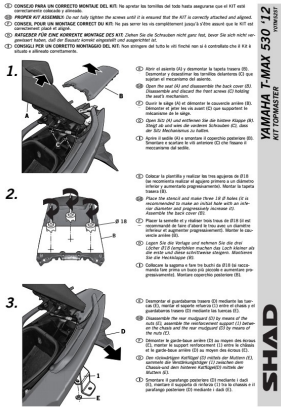

STELAŻ SHAD KSHY0TM52ST YAMAHA T-MAX 530 - 12/16

Cena :

470,00 zł

Nr katalogowy : **SHY0TM52ST**

Producent : **Shad**

Stan magazynowy : **bardzo wysoki**

Średnia ocena :

STELAŻ KUFRA TYŁ SHAD DO YAMAHA T-MAX 530 - 12/16. Shad stelaż kufra centralnego. Nie zawiera płyty - płyta jest sprzedawana w komplecie z kufkami.

Dostępne opcje STELAŻ SHAD KSHY0TM52ST YAMAHA T-MAX 530 - 12/16

» **Wybierz opcje z listy:** STELAŻ KUFRA TYŁ SHAD DO YAMAHA T-MAX 530 - niedostępny, - niedostępny.