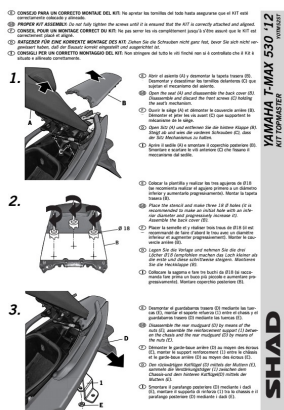

STELAŻ SHAD KSHY0TM52ST YAMAHA T-MAX 530 - 12/16

Cena :
470,00 zł
 Nr katalogowy : **SHY0TM52ST**
 Producent : **Shad**
 Stan magazynowy : **bardzo wysoki**
 Średnia ocena :

STELAŻ KUFRA TYŁ SHAD DO YAMAHA T-MAX 530 - 12/16. Shad stelaż kufra centralnego. Nie zawiera płyty - płyta jest sprzedawana w komplecie z kufkami.

Dostępne opcje STELAŻ SHAD KSHY0TM52ST YAMAHA T-MAX 530 - 12/16

» **Wybierz opcje z listy:** [STELAŻ KUFRA TYŁ SHAD DO YAMAHA T-MAX 530 - dostępny.](#)