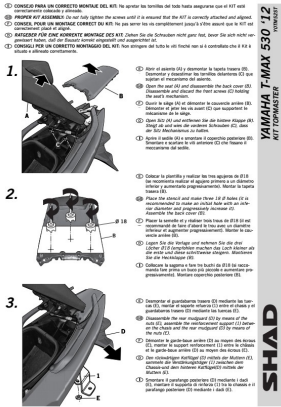

# STELAŻ SHAD KSHY0TM52ST YAMAHA T-MAX 530 - 12/16

**Cena :**

**470,00 zł**

Nr katalogowy : **SHY0TM52ST**

Producent : **Shad**

Stan magazynowy : **bardzo wysoki**

Średnia ocena :

STELAŻ KUFRA TYŁ SHAD DO YAMAHA T-MAX 530 - 12/16. Shad stelaż kufra centralnego. Nie zawiera płyty - płyta jest sprzedawana w komplecie z kufkami.

## Dostępne opcje STELAŻ SHAD KSHY0TM52ST YAMAHA T-MAX 530 - 12/16

» **Wybierz opcje z listy:** - dostępny, STELAŻ KUFRA TYŁ SHAD DO YAMAHA T-MAX 530 - niedostępny.