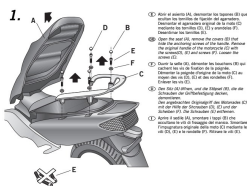

STELAŻ SHAD KSHY0T51T YAMAHA T-MAX XP 500 - 01/07

YAMAHA T-MAX 500 01
KIT TOWMASTER

Cena :

300,00 zł

Nr katalogowy : **SHY0T51T**

Producent : **Shad**

Stan magazynowy : **bardzo wysoki**

Średnia ocena :