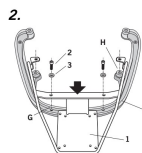

SHAD
YAMAHA

STELAŻ KUFRA TYŁ SHAD DO YAMAHA T-MAX XP 500 - 01/07. Shad stelaż kufra centralnego. Nie zawiera płyty - płyta jest sprzedawana w komplecie z kufkami.

Dostępne opcje STELAŻ SHAD KSHY0T51T YAMAHA T-MAX XP 500 - 01/07

» **Wybierz opcje z listy:** - dostępny, STELAŻ KUFRA TYŁ SHAD DO YAMAHA T-MAX XP 500 - niedostępny.

watermark