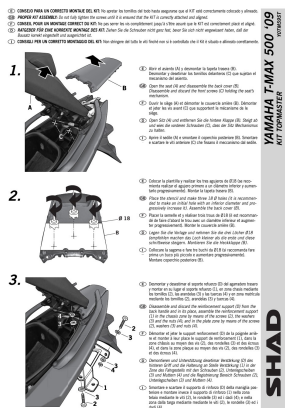

STELAŻ SHAD KSHY0TM59ST YAMAHA T-MAX 500 - 08/12

**Cena :
430,00 zł**

Nr katalogowy : **SHY0TM59ST**

Producent : **Shad**

Stan magazynowy : **bardzo wysoki**

Średnia ocena :

STELAŻ KUFRA TYŁ SHAD DO YAMAHA T-MAX 500 - 08/12. Shad stelaż kufra centralnego. Nie zawiera płyty - płyta jest sprzedawana w komplecie z kufkami.

Dostępne opcje STELAŻ SHAD KSHY0TM59ST YAMAHA T-MAX 500 - 08/12

» **Wybierz opcje z listy:** STELAŻ KUFRA TYŁ SHAD DO YAMAHA T-MAX XP 500 ABS - dostępny.