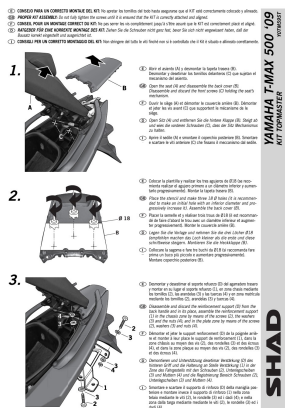

STELAŻ SHAD KSHY0TM59ST YAMAHA T-MAX 500 - 08/12

Cena : 430,00 zł
 Nr katalogowy : **SHY0TM59ST**
 Producent : **Shad**
 Stan magazynowy : **bardzo wysoki**
 Średnia ocena :

STELAŻ KUFRA TYŁ SHAD DO YAMAHA T-MAX 500 - 08/12. Shad stelaż kufra centralnego. Nie zawiera płyty - płyta jest sprzedawana w komplecie z kufkami.

Dostępne opcje STELAŻ SHAD KSHY0TM59ST YAMAHA T-MAX 500 - 08/12

» **Wybierz opcje z listy:** STELAŻ KUFRA TYŁ SHAD DO YAMAHA T-MAX XP 500 ABS - niedostępny.