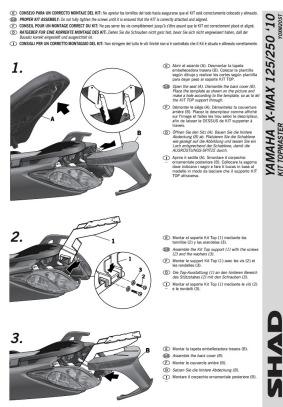

STELAŻ SHAD KSHY0XM20ST YAMAHA X-MAX 125 250 - 10/13

Cena :
280,00 zł
 Nr katalogowy : **SHY0XM20ST**
 Producent : **Shad**
 Stan magazynowy : **bardzo wysoki**
 Średnia ocena :

STELAŻ KUFRA TYŁ SHAD DO YAMAHA X-MAX 125 250 - 10/13. Shad stelaż kufra centralnego. Nie zawiera płyty - płyta jest sprzedawana w komplecie z kufkami.

Dostępne opcje STELAŻ SHAD KSHY0XM20ST YAMAHA X-MAX 125 250 - 10/13

» **Wybierz opcje z listy:** [STELAŻ KUFRA TYŁ SHAD DO YAMAHA X-MAX 125 250 - dostępny.](#)