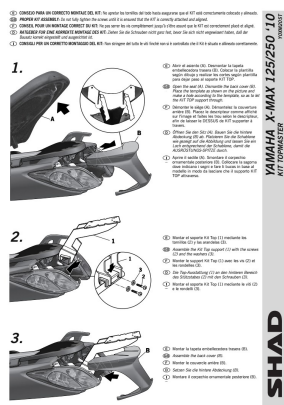

STELAŻ SHAD KSHY0XM20ST YAMAHA X-MAX 125 250 - 10/13

Cena :

300,00 zł

Nr katalogowy : **SHY0XM20ST**

Producent : **Shad**

Stan magazynowy : **bardzo wysoki**

Średnia ocena :

STELAŻ KUFRA TYŁ SHAD DO YAMAHA X-MAX 125 250 - 10/13. Shad stelaż kufra centralnego. Nie zawiera płyty - płyta jest sprzedawana w komplecie z kufkami.

Dostępne opcje STELAŻ SHAD KSHY0XM20ST YAMAHA X-MAX 125 250 - 10/13

» **Wybierz opcje z listy:** - dostępny, STELAŻ KUFRA TYŁ SHAD DO YAMAHA X-MAX 125 250 - niedostępny.

watermark