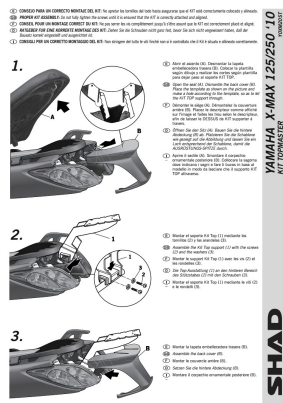

STELAŻ SHAD KSHY0XM20ST YAMAHA X-MAX 125 250 - 10/13

Cena :

280,00 zł

Nr katalogowy : **SHY0XM20ST**

Producent : **Shad**

Stan magazynowy : **bardzo wysoki**

Średnia ocena :

STELAŻ KUFRA TYŁ SHAD DO YAMAHA X-MAX 125 250 - 10/13. Shad stelaż kufra centralnego. Nie zawiera płyty - płyta jest sprzedawana w komplecie z kufkami.

Dostępne opcje STELAŻ SHAD KSHY0XM20ST YAMAHA X-MAX 125 250 - 10/13

» **Wybierz opcje z listy:** - dostępny, STELAŻ KUFRA TYŁ SHAD DO YAMAHA X-MAX 125 250 - niedostępny.

watermark