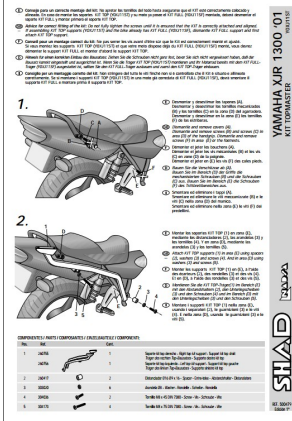

STELAŻ SHAD KSHY0XJ11ST YAMAHA XJR 1300 - 98/06

Cena :
380,00 zł
 Nr katalogowy : **SHY0XJ11ST**
 Producent : **Shad**
 Stan magazynowy : **bardzo wysoki**
 Średnia ocena :

STELAŻ KUFRA TYŁ SHAD DO YAMAHA XJR 1300 - 98/06. Shad stelaż kufra centralnego. Nie zawiera płyty - płyta jest sprzedawana w komplecie z kufkami.

Dostępne opcje STELAŻ SHAD KSHY0XJ11ST YAMAHA XJR 1300 - 98/06

» **Wybierz opcje z listy:** STELAŻ KUFRA TYŁ SHAD DO YAMAHA XJR 1300 - dostępny.