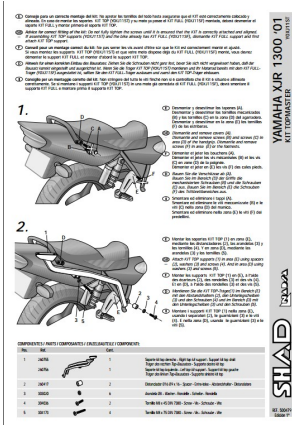

STELAŻ SHAD KSHY0XJ11ST YAMAHA XJR 1300 - 98/06

Cena :
410,00 zł
 Nr katalogowy : **SHY0XJ11ST**
 Producent : **Shad**
 Stan magazynowy : **bardzo wysoki**
 Średnia ocena :

STELAŻ KUFRA TYŁ SHAD DO YAMAHA XJR 1300 - 98/06. Shad stelaż kufra centralnego. Nie zawiera płyty - płyta jest sprzedawana w komplecie z kufkami.

Dostępne opcje STELAŻ SHAD KSHY0XJ11ST YAMAHA XJR 1300 - 98/06

» **Wybierz opcje z listy:** - dostępny, STELAŻ KUFRA TYŁ SHAD DO YAMAHA XJR 1300 - niedostępny.