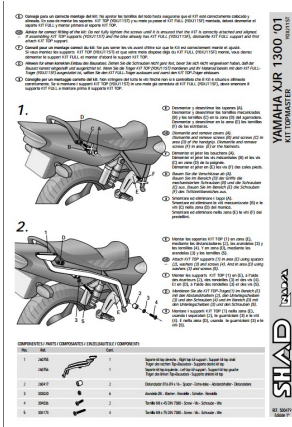

STELAŻ SHAD KSHY0XJ11ST YAMAHA XJR 1300 - 98/06

Cena :
380,00 zł
 Nr katalogowy : **SHY0XJ11ST**
 Producent : **Shad**
 Stan magazynowy : **bardzo wysoki**
 Średnia ocena :

STELAŻ KUFRA TYŁ SHAD DO YAMAHA XJR 1300 - 98/06. Shad stelaż kufra centralnego. Nie zawiera płyty - płyta jest sprzedawana w komplecie z kufkami.

Dostępne opcje STELAŻ SHAD KSHY0XJ11ST YAMAHA XJR 1300 - 98/06

» **Wybierz opcje z listy:** STELAŻ KUFRA TYŁ SHAD DO YAMAHA XJR 1300 - dostępny.