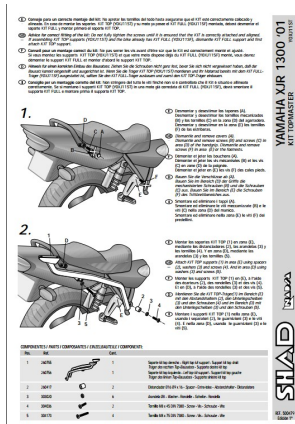

STELAŻ SHAD KSHYOXJ11ST YAMAHA XJR 1300 - 98/06

Cena :
380,00 zł
 Nr katalogowy : **SHYOXJ11ST**
 Producent : **Shad**
 Stan magazynowy : **bardzo wysoki**
 Średnia ocena :

STELAŻ KUFRA TYŁ SHAD DO YAMAHA XJR 1300 - 98/06. Shad stelaż kufra centralnego. Nie zawiera płyty - płyta jest sprzedawana w komplecie z kufkami.

Dostępne opcje STELAŻ SHAD KSHYOXJ11ST YAMAHA XJR 1300 - 98/06

» **Wybierz opcje z listy:** - dostępny, STELAŻ KUFRA TYŁ SHAD DO YAMAHA XJR 1300 - niedostępny.