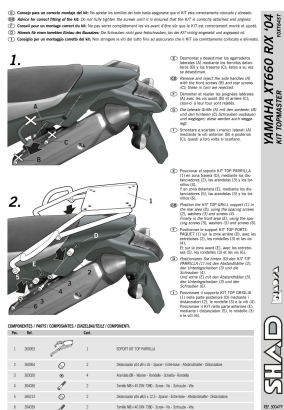

STELAŻ SHAD KSHY0XT64ST YAMAHA XT660 R - 04/16

Cena :

400,00 zł

Nr katalogowy : **SHY0XT64ST**

Producent : **Shad**

Stan magazynowy : **bardzo wysoki**

Średnia ocena :

STELAŻ KUFRA TYŁ SHAD DO YAMAHA XT660 R - 04/16. Shad stelaż kufra centralnego. Nie zawiera płyty - płyta jest sprzedawana w komplecie z kufkami.

Dostępne opcje STELAŻ SHAD KSHY0XT64ST YAMAHA XT660 R - 04/16

» **Wybierz opcje z listy:** - dostępny, STELAŻ KUFRA TYŁ SHAD DO YAMAHA XT 660 X R - niedostępny.