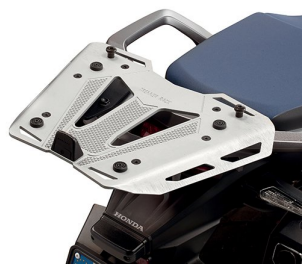

KAPPA KR1144 STELAŻcentralny HONDA CRF 1000L AFRICA TWIN**Cena :****274,00 zł**Nr katalogowy : **KR1144**Producent : **Kappa**Stan magazynowy : **bardzo wysoki**

Średnia ocena :

Stelaż kufra centralnego w systemie MONOKEY. Brak płyty w zestawie

Dostępne opcje KAPPA KR1144 STELAŻcentralny HONDA CRF 1000L AFRICA TWIN

» **Wybierz opcje z listy:** KAPPA STELAŻ KUFRA CENTRALNEGO HONDA CRF 1000L AFRICA TWIN (16-17) (BEZ PŁYTY) - dostępny,
KAPPA STELAŻ KUFRA CENTRALNEGO HONDA CRF 1000L AFRICA TWIN (2016) (BEZ PŁYTY) - niedostępny.