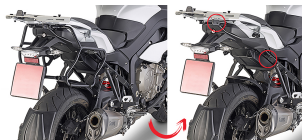

**KAPPA KLXR5119 STELAŻ boczny BMW S 1000XR - szybkiego demontażu****Cena :****1029,00 zł**Nr katalogowy : **KLXR5119**Producent : **Kappa**Stan magazynowy : **bardzo wysoki**

Średnia ocena :

Stelaż kufrów bocznych dla kufrów K33. Pasuje do BMW S 1000XR

**Dostępne opcje KAPPA KLXR5119 STELAŻ boczny BMW S 1000XR - szybkiego demontażu**

» **Wybierz opcje z listy:** [KAPPA STELAŻ KUFRÓW BOCZNYCH SZYBKIEGO MONTAŻU MONOKEY SIDE BMW S 1000XR \(2015\) - niedostępny.](#)