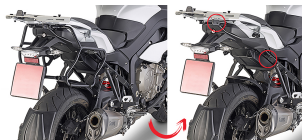

KAPPA KLXR5119 STELAŻ boczny BMW S 1000XR - szybkiego demontażu**Cena :****1029,00 zł**Nr katalogowy : **KLXR5119**Producent : **Kappa**Stan magazynowy : **bardzo wysoki**

Średnia ocena :

Stelaż kufrów bocznych dla kufrów K33. Pasuje do BMW S 1000XR

Dostępne opcje KAPPA KLXR5119 STELAŻ boczny BMW S 1000XR - szybkiego demontażu

» **Wybierz opcje z listy:** [KAPPA STELAŻ KUFRÓW BOCZNYCH SZYBKIEGO MONTAŻU MONOKEY SIDE BMW S 1000XR \(2015\) - niedostępny.](#)