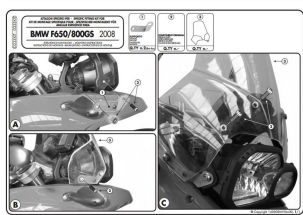

KIT MOCUJĄCY KAPPA D333KIT DO SZYBY 333DT**Cena :****59,00 zł**Nr katalogowy : **D333KIT**Producent : **Kappa**Stan magazynowy : **bardzo wysoki**

Średnia ocena :

Kit montażowy do szyby Kappa 333DT

Watermark