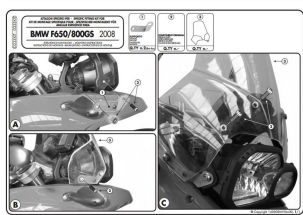

KIT MOCUJĄCY KAPPA D333KIT DO SZYBY 333DT**Cena :****59,00 zł**Nr katalogowy : **D333KIT**Producent : **Kappa**Stan magazynowy : **bardzo wysoki**

Średnia ocena :

Kit montażowy do szyby Kappa 333DT

Dostępne opcje KIT MOCUJĄCY KAPPA D333KIT DO SZYBY 333DT» **Wybierz opcje z listy:** [KAPPA MOCOWANIE SZYBY BMW F650GS/F800GS \(08-11\) - niedostępny.](#)