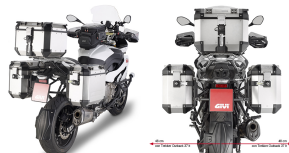

GIVI PL5119CAM stelaż boczny OUTBACK BMW S 1000 XR**Cena :****899,00 zł**Nr katalogowy : **PL5119CAM**Producent : **Givi**Stan magazynowy : **bardzo wysoki**

Średnia ocena :

**Stelaż boczny dedykowany dla kufrów aluminiowych Givi Trekker
Outback (komplet na obie strony)**