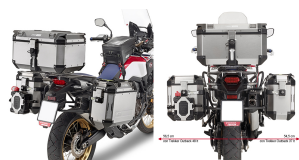

## GIVI PL1144CAM stelaż boczny OUTBACK Africa Twin

**Cena :**

**1027,00 zł**

Nr katalogowy : **PL1144CAM**

Producent : **Givi**

Stan magazynowy : **bardzo wysoki**

Średnia ocena :

**Stelaż boczny dedykowany dla kufrów aluminiowych Givi Trekker  
Outback (komplet na obie strony)**