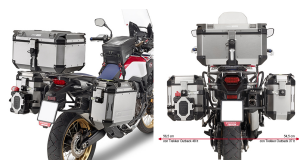

GIVI PL1144CAM stelaż boczny OUTBACK Africa Twin

Cena :

1027,00 zł

Nr katalogowy : **PL1144CAM**

Producent : **Givi**

Stan magazynowy : **bardzo wysoki**

Średnia ocena :

**Stelaż boczny dedykowany dla kufrów aluminiowych Givi Trekker
Outback (komplet na obie strony)**