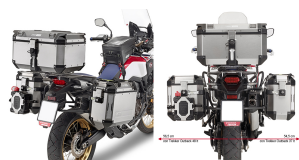

GIVI PL1144CAM stelaż boczny OUTBACK Africa Twin

Cena :

1027,00 zł

Nr katalogowy : **PL1144CAM**

Producent : **Givi**

Stan magazynowy : **bardzo wysoki**

Średnia ocena :

Stelaż boczny dedykowany dla kufrów aluminiowych Givi Trekker Outback (komplet na obie strony)