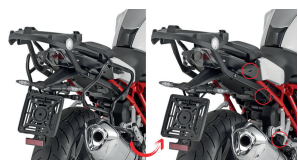

GIVI PLXR5117 stelaż kufrów bocznych R 1200 R / RS**Cena :****1049,00 zł**Nr katalogowy : **PLXR5117**Producent : **Givi**Stan magazynowy : **bardzo wysoki**

Średnia ocena :

**Stelaż boczny (komplet na obie strony) pod kufry aerodynamiczne
Givi V35 lub Kappa K33N**