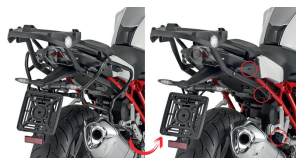

**GIVI PLXR5117 stelaż kufrów bocznych R 1200 R / RS****Cena :****1049,00 zł**Nr katalogowy : **PLXR5117**Producent : **Givi**Stan magazynowy : **bardzo wysoki**

Średnia ocena :

**Stelaż boczny (komplet na obie strony) pod kufry aerodynamiczne  
Givi V35 lub Kappa K33N**