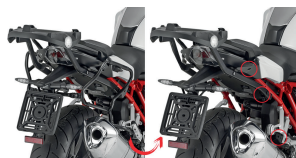

GIVI PLXR5117 stelaż kufrów bocznych R 1200 R / RS**Cena :****1049,00 zł**Nr katalogowy : **PLXR5117**Producent : **Givi**Stan magazynowy : **bardzo wysoki**

Średnia ocena :

**Stelaż boczny (komplet na obie strony) pod kufry aerodynamiczne
Givi V35 lub Kappa K33N**