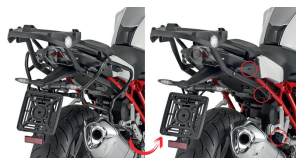

GIVI PLXR5117 stelaż kufrów bocznych R 1200 R / RS**Cena :****1049,00 zł**Nr katalogowy : **PLXR5117**Producent : **Givi**Stan magazynowy : **bardzo wysoki**

Średnia ocena :

**Stelaż boczny (komplet na obie strony) pod kufry aerodynamiczne
Givi V35 lub Kappa K33N**