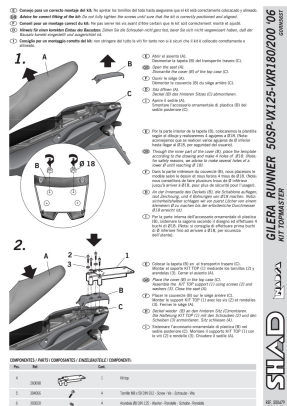

# SHAD STELAŻ KUFRA TYŁ DO GILERA RUNNER

**Cena :**  
**190,00 zł**  
 Nr katalogowy : **SHGORN56ST**  
 Producent : **Shad**  
 Stan magazynowy : **bardzo wysoki**  
 Średnia ocena :

STELAŻ KUFRA TYŁ SHAD DO GILERA RUNNER.

Oprawa SHAD Top Master umożliwia montaż górnej obudowy na motocyklu. Jest to specjalnie zaprojektowany łącznik do każdego modelu motocykla, z uwzględnieniem jego możliwości. Efektem jest produkt wysokiej jakości, wygodny, bezpieczny i łatwy w montażu i demontażu.