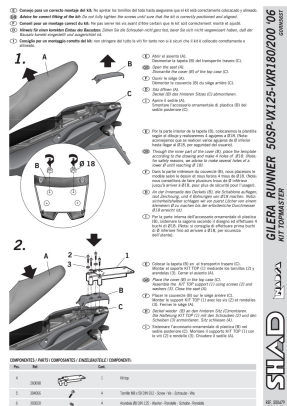

SHAD STELAŻ KUFRA TYŁ DO GILERA RUNNER

Cena :
190,00 zł
 Nr katalogowy : **SHGORN56ST**
 Producent : **Shad**
 Stan magazynowy : **bardzo wysoki**
 Średnia ocena :

STELAŻ KUFRA TYŁ SHAD DO GILERA RUNNER.

Oprawa SHAD Top Master umożliwia montaż górnej obudowy na motocyklu. Jest to specjalnie zaprojektowany łącznik do każdego modelu motocykla, z uwzględnieniem jego możliwości. Efektem jest produkt wysokiej jakości, wygodny, bezpieczny i łatwy w montażu i demontażu.