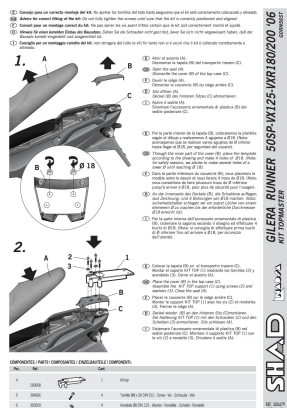

SHAD STELAŻ KUFRA TYŁ DO GILERA RUNNER

Cena :
190,00 zł
 Nr katalogowy : **SHGORN56ST**
 Producent : **Shad**
 Stan magazynowy : **bardzo wysoki**
 Średnia ocena :

STELAŻ KUFRA TYŁ SHAD DO GILERA RUNNER.

Oprawa SHAD Top Master umożliwia montaż górnej obudowy na motocyklu. Jest to specjalnie zaprojektowany łącznik do każdego modelu motocykla, z uwzględnieniem jego możliwości. Efektem jest produkt wysokiej jakości, wygodny, bezpieczny i łatwy w montażu i demontażu.