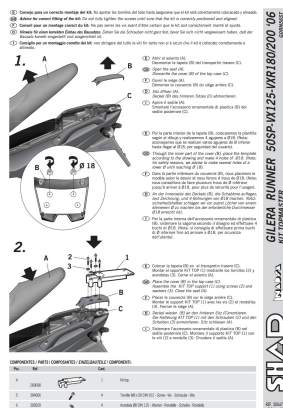

# SHAD STELAŻ KUFRA TYŁ DO GILERA RUNNER

**Cena :**  
**190,00 zł**  
 Nr katalogowy : **SHGORN56ST**  
 Producent : **Shad**  
 Stan magazynowy : **bardzo wysoki**  
 Średnia ocena :

STELAŻ KUFRA TYŁ SHAD DO GILERA RUNNER.

Oprawa SHAD Top Master umożliwia montaż górnej obudowy na motocyklu. Jest to specjalnie zaprojektowany łącznik do każdego modelu motocykla, z uwzględnieniem jego możliwości. Efektem jest produkt wysokiej jakości, wygodny, bezpieczny i łatwy w montażu i demontażu.