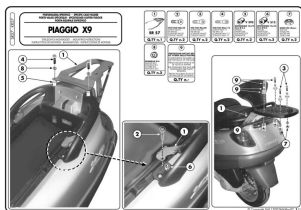

GIVI SR57 STELAŻ KUFRA CENTRALNEGO PIAGGIO X9 125-500**Cena :****314,00 zł**Nr katalogowy : **SR57**Producent : **Givi**Stan magazynowy : **bardzo wysoki**

Średnia ocena :

GIVI STELAŻ KUFRA CENTRALNEGO MONOLOCK (BEZ PŁYTY). Pasuje do PIAGGIO X9 125-500 (00 > 08). Stelaż kufra centralnego w systemie MONOLOCK.