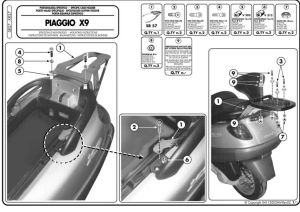

GIVI SR57 STELAŻ KUFRA CENTRALNEGO PIAGGIO X9 125-500**Cena :****314,00 zł**Nr katalogowy : **SR57**Producent : **Givi**Stan magazynowy : **bardzo wysoki**

Średnia ocena :

GIVI STELAŻ KUFRA CENTRALNEGO MONOLOCK (BEZ PŁYTY). Pasuje do PIAGGIO X9 125-500 (00 > 08). Stelaż kufra centralnego w systemie MONOLOCK.