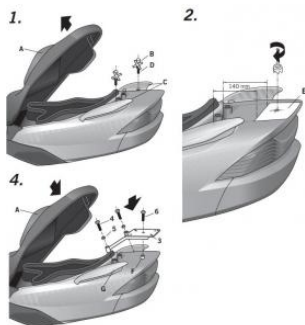

STELAŻ KUFRA TYŁ SHAD DO SUZUKI BURGMAN**Cena :****300,00 zł**Nr katalogowy : **KSHS0BR12ST**Producent : **Shad**Stan magazynowy : **bardzo wysoki**

Średnia ocena :

STELAŻ KUFRA TYŁ SHAD DO SUZUKI BURGMAN 125/150 (02 - 06)

Dostępne opcje STELAŻ KUFRA TYŁ SHAD DO SUZUKI BURGMAN» **Wybierz opcje z listy:** - dostępny, STELAŻ KUFRA TYŁ SHAD DO SUZUKI BURGMAN - niedostępny.

watermark