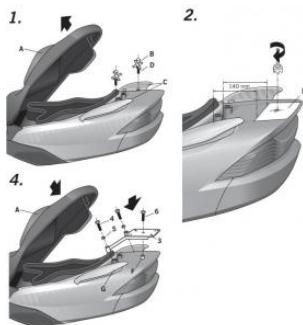

STELAŻ KUFRA TYŁ SHAD DO SUZUKI BURGMAN**Cena :****300,00 zł**Nr katalogowy : **KSHS0BR12ST**Producent : **Shad**Stan magazynowy : **bardzo wysoki**

Średnia ocena :

STELAŻ KUFRA TYŁ SHAD DO SUZUKI BURGMAN 125/150 (02 - 06)

Dostępne opcje STELAŻ KUFRA TYŁ SHAD DO SUZUKI BURGMAN» **Wybierz opcje z listy:** [STELAŻ KUFRA TYŁ SHAD DO SUZUKI BURGMAN - dostępny.](#)

Watermark