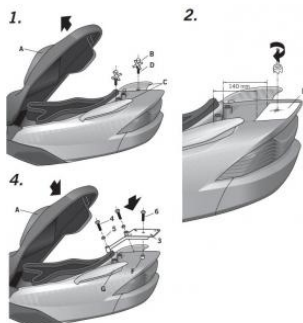

STELAŻ KUFRA TYŁ SHAD DO SUZUKI BURGMAN**Cena :****300,00 zł**Nr katalogowy : **KSHS0BR12ST**Producent : **Shad**Stan magazynowy : **bardzo wysoki**

Średnia ocena :

STELAŻ KUFRA TYŁ SHAD DO SUZUKI BURGMAN 125/150 (02 - 06)

Dostępne opcje STELAŻ KUFRA TYŁ SHAD DO SUZUKI BURGMAN» **Wybierz opcje z listy:** - dostępny, STELAŻ KUFRA TYŁ SHAD DO SUZUKI BURGMAN - niedostępny.

watermark