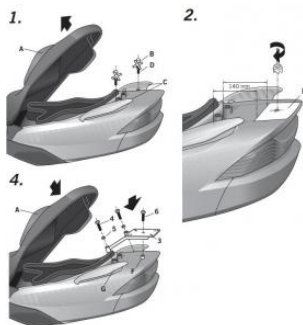

**STELAŻ KUFRA TYŁ SHAD DO SUZUKI BURGMAN****Cena :****300,00 zł**Nr katalogowy : **KSHS0BR12ST**Producent : **Shad**Stan magazynowy : **bardzo wysoki**

Średnia ocena :

STELAŻ KUFRA TYŁ SHAD DO SUZUKI BURGMAN 125/150 ( 02 - 06)

**Dostępne opcje STELAŻ KUFRA TYŁ SHAD DO SUZUKI BURGMAN**» **Wybierz opcje z listy:** [STELAŻ KUFRA TYŁ SHAD DO SUZUKI BURGMAN - dostępny.](#)

Watermark