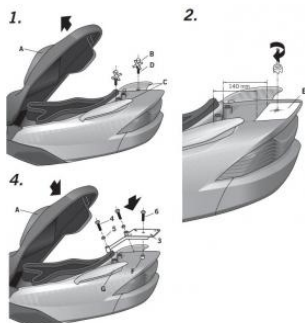

STELAŻ KUFRA TYŁ SHAD DO SUZUKI BURGMAN**Cena :****300,00 zł**Nr katalogowy : **KSHS0BR12ST**Producent : **Shad**Stan magazynowy : **bardzo wysoki**

Średnia ocena :

STELAŻ KUFRA TYŁ SHAD DO SUZUKI BURGMAN 125/150 (02 - 06)

Dostępne opcje STELAŻ KUFRA TYŁ SHAD DO SUZUKI BURGMAN» **Wybierz opcje z listy:** [STELAŻ KUFRA TYŁ SHAD DO SUZUKI BURGMAN - dostępny.](#)

Watermark