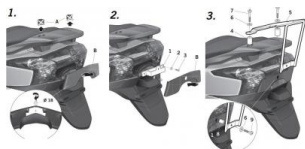

## STELAŻ KUFRA TYŁ SHAD DO KYMCO SUPER DINK

**Cena :**

**340,00 zł**

Nr katalogowy : **KSHK0SP19ST**

Producent : **Shad**

Stan magazynowy : **bardzo wysoki**

Średnia ocena :

STELAŻ KUFRA TYŁ SHAD DO KYMCO SUPER DINK 125 /300 ( 09-16 ) Jest kompatybilny ze wszystkimi modelami kufrów.

### Dostępne opcje **STELAŻ KUFRA TYŁ SHAD DO KYMCO SUPER DINK**

» **Wybierz opcje z listy:** [STELAŻ KUFRA TYŁ SHAD DO KYMCO SUPER DINK](#) - niedostępny.

Watermark