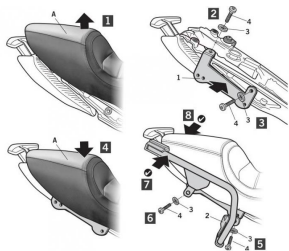

STELAŻ KUFRA BOCZNEGO 3P SHAD DO DUCATI DIAVEL**Cena :****680,00 zł**Nr katalogowy : **D0DV14IF**Producent : **Shad**Stan magazynowy : **bardzo wysoki**

Średnia ocena :

Diavel 1200 - 12/16

- Zintegrowana konstrukcja: Montaż z boku lepiej integruje się z motocyklem,
- Lekkość,
- Łatwy w montażu.

Dostępne opcje STELAŻ KUFRA BOCZNEGO 3P SHAD DO DUCATI DIAVEL» **Wybierz opcje z listy:** [STELAŻ KUFRA BOCZNEGO 3P SHAD DO DUCATI DIAVEL](#) - dostępny.

Watermark