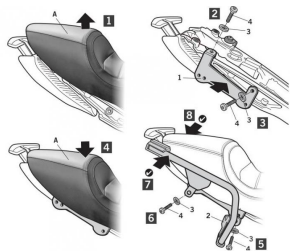

STELAŻ KUFRA BOCZNEGO 3P SHAD DO DUCATI DIAVEL**Cena :****680,00 zł**Nr katalogowy : **D0DV14IF**Producent : **Shad**Stan magazynowy : **bardzo wysoki**

Średnia ocena :

Diavel 1200 - 12/16

- Zintegrowana konstrukcja: Montaż z boku lepiej integruje się z motocyklem,
- Lekkość,
- Łatwy w montażu.

Dostępne opcje STELAŻ KUFRA BOCZNEGO 3P SHAD DO DUCATI DIAVEL» **Wybierz opcje z listy:** [STELAŻ KUFRA BOCZNEGO 3P SHAD DO DUCATI DIAVEL - dostępny.](#)

Watermark