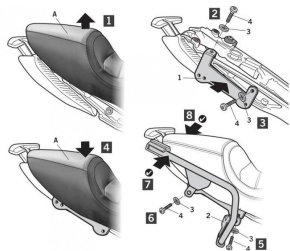

**STELAŻ KUFRA BOCZNEGO 3P SHAD DO DUCATI DIAVEL****Cena :****680,00 zł**Nr katalogowy : **D0DV14IF**Producent : **Shad**Stan magazynowy : **bardzo wysoki**

Średnia ocena :

Diavel 1200 - 12/16

- Zintegrowana konstrukcja: Montaż z boku lepiej integruje się z motocyklem,
- Lekkość,
- Łatwy w montażu.

**Dostępne opcje STELAŻ KUFRA BOCZNEGO 3P SHAD DO DUCATI DIAVEL**

» **Wybierz opcje z listy:** - dostępny, STELAŻ KUFRA BOCZNEGO 3P SHAD DO DUCATI DIAVEL - niedostępny.

Watermark