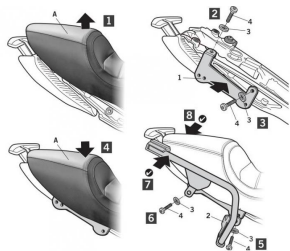

STELAŻ KUFRA BOCZNEGO 3P SHAD DO DUCATI DIAVEL**Cena :****680,00 zł**Nr katalogowy : **D0DV14IF**Producent : **Shad**Stan magazynowy : **bardzo wysoki**

Średnia ocena :

Diavel 1200 - 12/16

- Zintegrowana konstrukcja: Montaż z boku lepiej integruje się z motocyklem,
- Lekkość,
- Łatwy w montażu.

Dostępne opcje STELAŻ KUFRA BOCZNEGO 3P SHAD DO DUCATI DIAVEL

» **Wybierz opcje z listy:** - dostępny, STELAŻ KUFRA BOCZNEGO 3P SHAD DO DUCATI DIAVEL - niedostępny.

Watermark