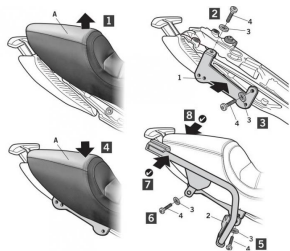

**STELAŻ KUFRA BOCZNEGO 3P SHAD DO DUCATI DIAVEL****Cena :****680,00 zł**Nr katalogowy : **D0DV14IF**Producent : **Shad**Stan magazynowy : **bardzo wysoki**

Średnia ocena :

Diavel 1200 - 12/16

- Zintegrowana konstrukcja: Montaż z boku lepiej integruje się z motocyklem,
- Lekkość,
- Łatwy w montażu.

**Dostępne opcje STELAŻ KUFRA BOCZNEGO 3P SHAD DO DUCATI DIAVEL**» **Wybierz opcje z listy:** [STELAŻ KUFRA BOCZNEGO 3P SHAD DO DUCATI DIAVEL](#) - dostępny.

Watermark