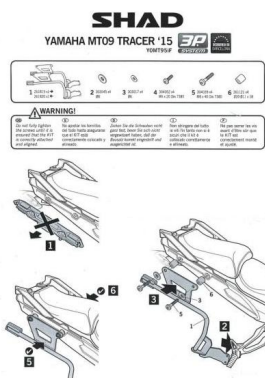

STELAŻ KUFRA BOCZNEGO 3P SHAD DO YAMAHA MT 09 TRAC**Cena :****650,00 zł**Nr katalogowy : **KSHY0MT95IF**Producent : **Shad**Stan magazynowy : **bardzo wysoki**

Średnia ocena :

STELAŻ KUFRA BOCZNEGO 3P SHAD DO YAMAHA MT 09 TRAC (2015)

Dostępne opcje STELAŻ KUFRA BOCZNEGO 3P SHAD DO YAMAHA MT 09 TRAC» **Wybierz opcje z listy:** [STELAŻ KUFRA BOCZNEGO 3P SHAD DO YAMAHA MT 09 TRAC - dostępny.](#)

Watermark