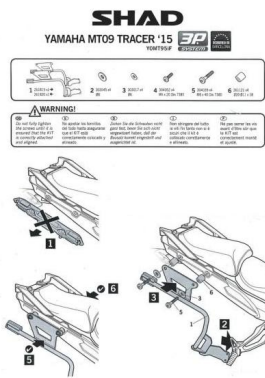

STELAŻ KUFRA BOCZNEGO 3P SHAD DO YAMAHA MT 09 TRAC**Cena :****660,00 zł**Nr katalogowy : **KSHY0MT95IF**Producent : **Shad**Stan magazynowy : **bardzo wysoki**

Średnia ocena :

STELAŻ KUFRA BOCZNEGO 3P SHAD DO YAMAHA MT 09 TRAC (2015)

Dostępne opcje STELAŻ KUFRA BOCZNEGO 3P SHAD DO YAMAHA MT 09 TRAC

» **Wybierz opcje z listy:** - dostępny, STELAŻ KUFRA BOCZNEGO 3P SHAD DO YAMAHA MT 09 TRAC - niedostępny.

Watermark