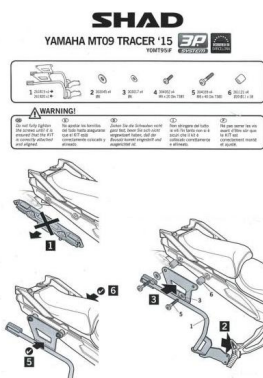

STELAŻ KUFRA BOCZNEGO 3P SHAD DO YAMAHA MT 09 TRAC**Cena :****650,00 zł**Nr katalogowy : **KSHY0MT95IF**Producent : **Shad**Stan magazynowy : **bardzo wysoki**

Średnia ocena :

STELAŻ KUFRA BOCZNEGO 3P SHAD DO YAMAHA MT 09 TRAC (2015)

Dostępne opcje STELAŻ KUFRA BOCZNEGO 3P SHAD DO YAMAHA MT 09 TRAC

» **Wybierz opcje z listy:** - dostępny, STELAŻ KUFRA BOCZNEGO 3P SHAD DO YAMAHA MT 09 TRAC - niedostępny.

Watermark