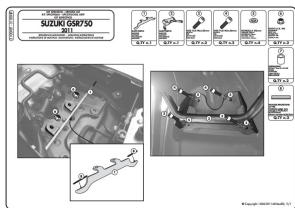

# KAPPA 3100KIT ADAPTER DO ZAMONTOWANIA STELAŻA BOCZNEGO SUZUKI GSR 750

**Cena :**

**159,00 zł**

Nr katalogowy : **3100KIT**

Producent : **Kappa**

Stan magazynowy : **bardzo wysoki**

Średnia ocena :

KAPPA ADAPTER DO ZAMONTOWANIA STELAŻA BOCZNEGO TE3100K BEZ UŻYCIA STELAŻA CENTRALNEGO.

PASUJE DO SUZUKI GSR 750 (11 > 16).

**Dostępne opcje KAPPA 3100KIT ADAPTER DO ZAMONTOWANIA STELAŻA BOCZNEGO SUZUKI GSR 750**

» **Wybierz opcje z listy:** [KAPPA ADAPTER DO ZAMONTOWANIA STELAŻA BOCZNEGO TE3100K BEZ UŻYCIA STELAŻA CENTRALNEGO](#) - dostępny.