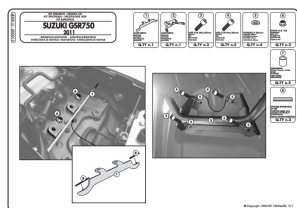

KAPPA 3100KIT ADAPTER DO ZAMONTOWANIA STELAŻA BOCZNEGO SUZUKI GSR 750

Cena :

159,00 zł

Nr katalogowy : **3100KIT**

Producent : **Kappa**

Stan magazynowy : **bardzo wysoki**

Średnia ocena :

KAPPA ADAPTER DO ZAMONTOWANIA STELAŻA BOCZNEGO TE3100K BEZ UŻYCIA STELAŻA CENTRALNEGO.

PASUJE DO SUZUKI GSR 750 (11 > 16).

Dostępne opcje KAPPA 3100KIT ADAPTER DO ZAMONTOWANIA STELAŻA BOCZNEGO SUZUKI GSR 750

» **Wybierz opcje z listy:** [KAPPA ADAPTER DO ZAMONTOWANIA STELAŻA BOCZNEGO TE3100K BEZ UŻYCIA STELAŻA CENTRALNEGO](#) - dostępny.