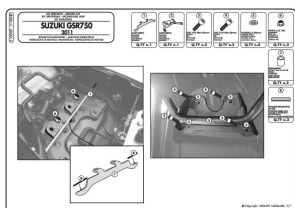

KAPPA 3100KIT ADAPTER DO ZAMONTOWANIA STELAŻA BOCZNEGO SUZUKI GSR 750

Cena :

159,00 zł

Nr katalogowy : **3100KIT**

Producent : **Kappa**

Stan magazynowy : **bardzo wysoki**

Średnia ocena :

KAPPA ADAPTER DO ZAMONTOWANIA STELAŻA BOCZNEGO TE3100K BEZ UŻYCIA STELAŻA CENTRALNEGO.

PASUJE DO SUZUKI GSR 750 (11 > 16).

Dostępne opcje KAPPA 3100KIT ADAPTER DO ZAMONTOWANIA STELAŻA BOCZNEGO SUZUKI GSR 750

» **Wybierz opcje z listy:** [KAPPA ADAPTER DO ZAMONTOWANIA STELAŻA BOCZNEGO TE3100K BEZ UŻYCIA STELAŻA CENTRALNEGO](#) - dostępny.