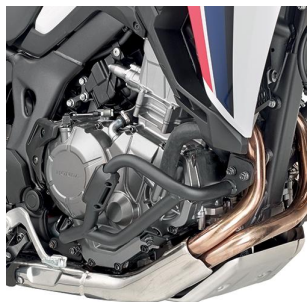

**KAPPA KN1144 GMOLE HONDA CRF 1000L AFRICA TWIN (2016)****Cena :****759,00 zł**Nr katalogowy : **KN1144**Producent : **Kappa**Stan magazynowy : **bardzo wysoki**

Średnia ocena :

**KAPPA KN1144 - Gmole dolne - osłony silnika**

Do motocykla:

**CRF1000L Africa Twin (2016) - nie pasują do wersji DCT (z automatem)****Uwaga! Producent sugeruje montaż przez wykwalifikowanego mechanika.****Dostępne opcje KAPPA KN1144 GMOLE HONDA CRF 1000L AFRICA TWIN (2016)****» Wybierz opcje z listy:** [KAPPA GMOLE OSŁONY SILNIKA HONDA CRF 1000L AFRICA TWIN \(16-19\) CZARNE - dostępny](#), [KAPPA GMOLE OSŁONY SILNIKA HONDA CRF 1000L AFRICA TWIN \(16-17\) - niedostępny](#).Watermark: **Watermark**