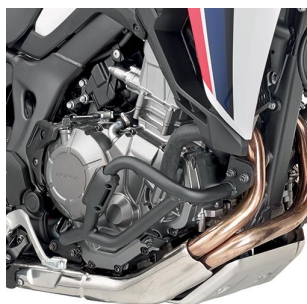

KAPPA KN1144 GMOLE HONDA CRF 1000L AFRICA TWIN (2016)**Cena :****759,00 zł**Nr katalogowy : **KN1144**Producent : **Kappa**Stan magazynowy : **bardzo wysoki**

Średnia ocena :

KAPPA KN1144 - Gmole dolne - osłony silnika

Do motocykla:

CRF1000L Africa Twin (2016) - nie pasują do wersji DCT (z automatem)**Uwaga! Producent sugeruje montaż przez wykwalifikowanego mechanika.****Dostępne opcje KAPPA KN1144 GMOLE HONDA CRF 1000L AFRICA TWIN (2016)****» Wybierz opcje z listy:** [KAPPA GMOLE OSŁONY SILNIKA HONDA CRF 1000L AFRICA TWIN \(16-19\) CZARNE - dostępny](#), [KAPPA GMOLE OSŁONY SILNIKA HONDA CRF 1000L AFRICA TWIN \(16-17\) - niedostępny](#).