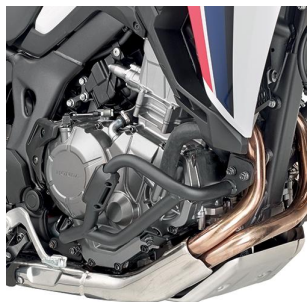

KAPPA KN1144 GMOLE HONDA CRF 1000L AFRICA TWIN (2016)**Cena :****759,00 zł**Nr katalogowy : **KN1144**Producent : **Kappa**Stan magazynowy : **bardzo wysoki**

Średnia ocena :

KAPPA KN1144 - Gmole dolne - osłony silnika

Do motocykla:

CRF1000L Africa Twin (2016) - nie pasują do wersji DCT (z automatem)**Uwaga! Producent sugeruje montaż przez wykwalifikowanego mechanika.****Dostępne opcje KAPPA KN1144 GMOLE HONDA CRF 1000L AFRICA TWIN (2016)****» Wybierz opcje z listy:** [KAPPA GMOLE OSŁONY SILNIKA HONDA CRF 1000L AFRICA TWIN \(16-19\) CZARNE - dostępny](#), [KAPPA GMOLE OSŁONY SILNIKA HONDA CRF 1000L AFRICA TWIN \(16-17\) - niedostępny](#).Watermark: **Watermark**