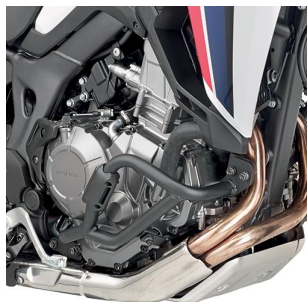

KAPPA KN1144 GMOLE HONDA CRF 1000L AFRICA TWIN (2016)**Cena :****759,00 zł**Nr katalogowy : **KN1144**Producent : **Kappa**Stan magazynowy : **bardzo wysoki**

Średnia ocena :

KAPPA KN1144 - Gmole dolne - osłony silnika

Do motocykla:

CRF1000L Africa Twin (2016) - nie pasują do wersji DCT (z automatem)**Uwaga! Producent sugeruje montaż przez wykwalifikowanego mechanika.****Dostępne opcje KAPPA KN1144 GMOLE HONDA CRF 1000L AFRICA TWIN (2016)**» **Wybierz opcje z listy:** [KAPPA GMOLE OSŁONY SILNIKA HONDA CRF 1000L AFRICA TWIN \(16-19\) CZARNE - dostępny.](#)