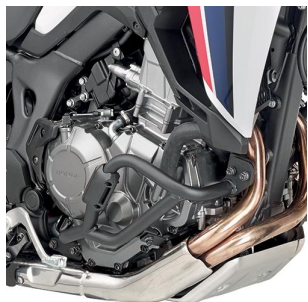

KAPPA KN1144 GMOLE HONDA CRF 1000L AFRICA TWIN (2016)**Cena :****759,00 zł**Nr katalogowy : **KN1144**Producent : **Kappa**Stan magazynowy : **bardzo wysoki**

Średnia ocena :

KAPPA KN1144 - Gmole dolne - osłony silnika

Do motocykla:

CRF1000L Africa Twin (2016) - nie pasują do wersji DCT (z automatem)**Uwaga! Producent sugeruje montaż przez wykwalifikowanego mechanika.****Dostępne opcje KAPPA KN1144 GMOLE HONDA CRF 1000L AFRICA TWIN (2016)****» Wybierz opcje z listy:** [KAPPA GMOLE OSŁONY SILNIKA HONDA CRF 1000L AFRICA TWIN \(16-19\) CZARNE - dostępny](#), [KAPPA GMOLE OSŁONY SILNIKA HONDA CRF 1000L AFRICA TWIN \(16-17\) - niedostępny](#).Watermark: **Watermark**